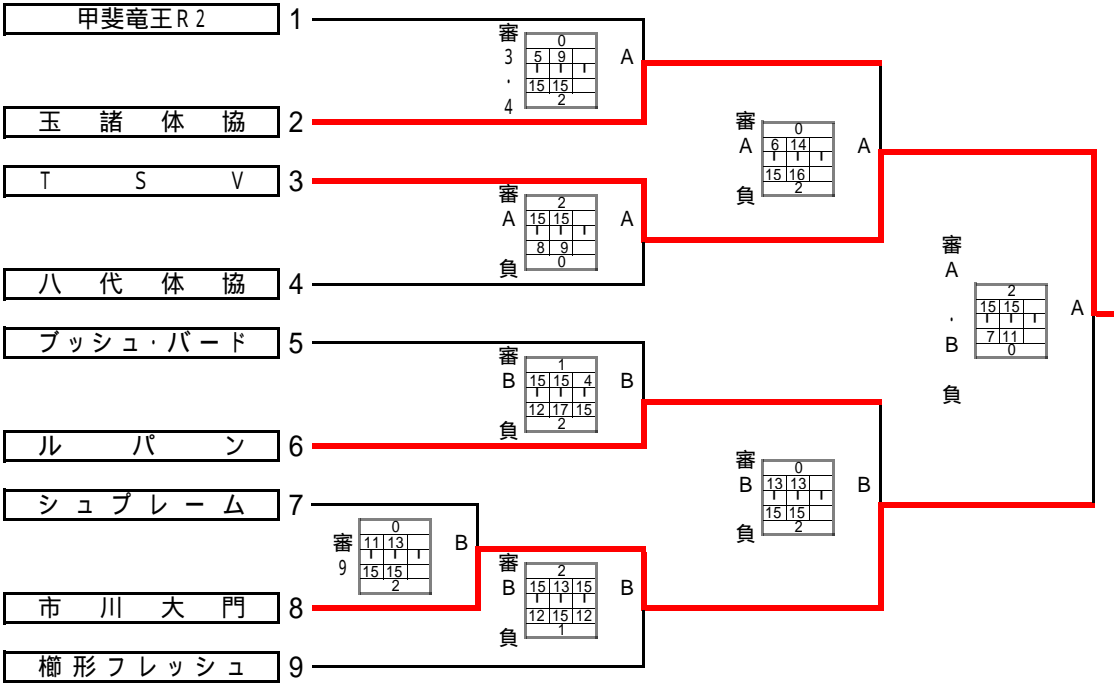

平成24年度(第1回)全国ソフトバレー・スポレクフェスティバル 山梨県予選会

順位別トーナメント組み合わせ

平成24年10月28日(日)

笛吹市御坂体育館

1位グループ

A・Bコート

再度抽選で決定する

1位	TSV
2位	市川大門
3位	玉諸体協
3位	ルパン