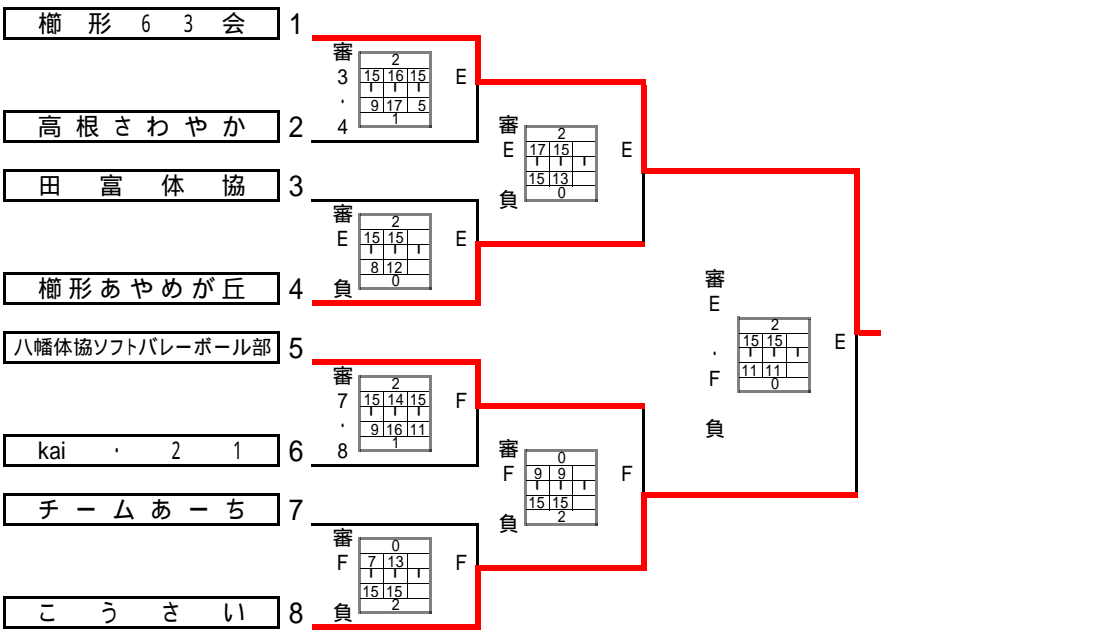

2位グループ

C・Dコート

1位	石和体協ソフトバレー部
2位	甲斐竜王
3位	櫛形ドリーム
3位	カッコー白州

2位グループ

E・Fコート

1位	櫛形63会
2位	こうさい
3位	櫛形あやめが丘
3位	八幡体協ソフトバレーボール部