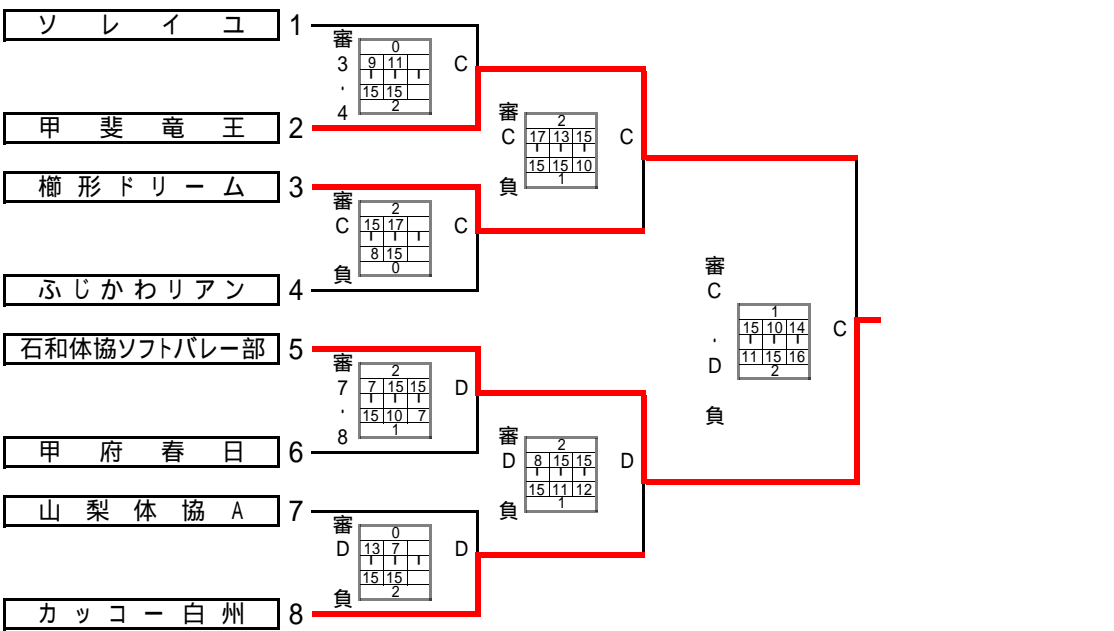

2位グループ

C・Dコート

2位グループ

1位	石和体協ソフトバレー部
2位	甲斐竜王
3位	櫛形ドリーム
3位	カッコー白州