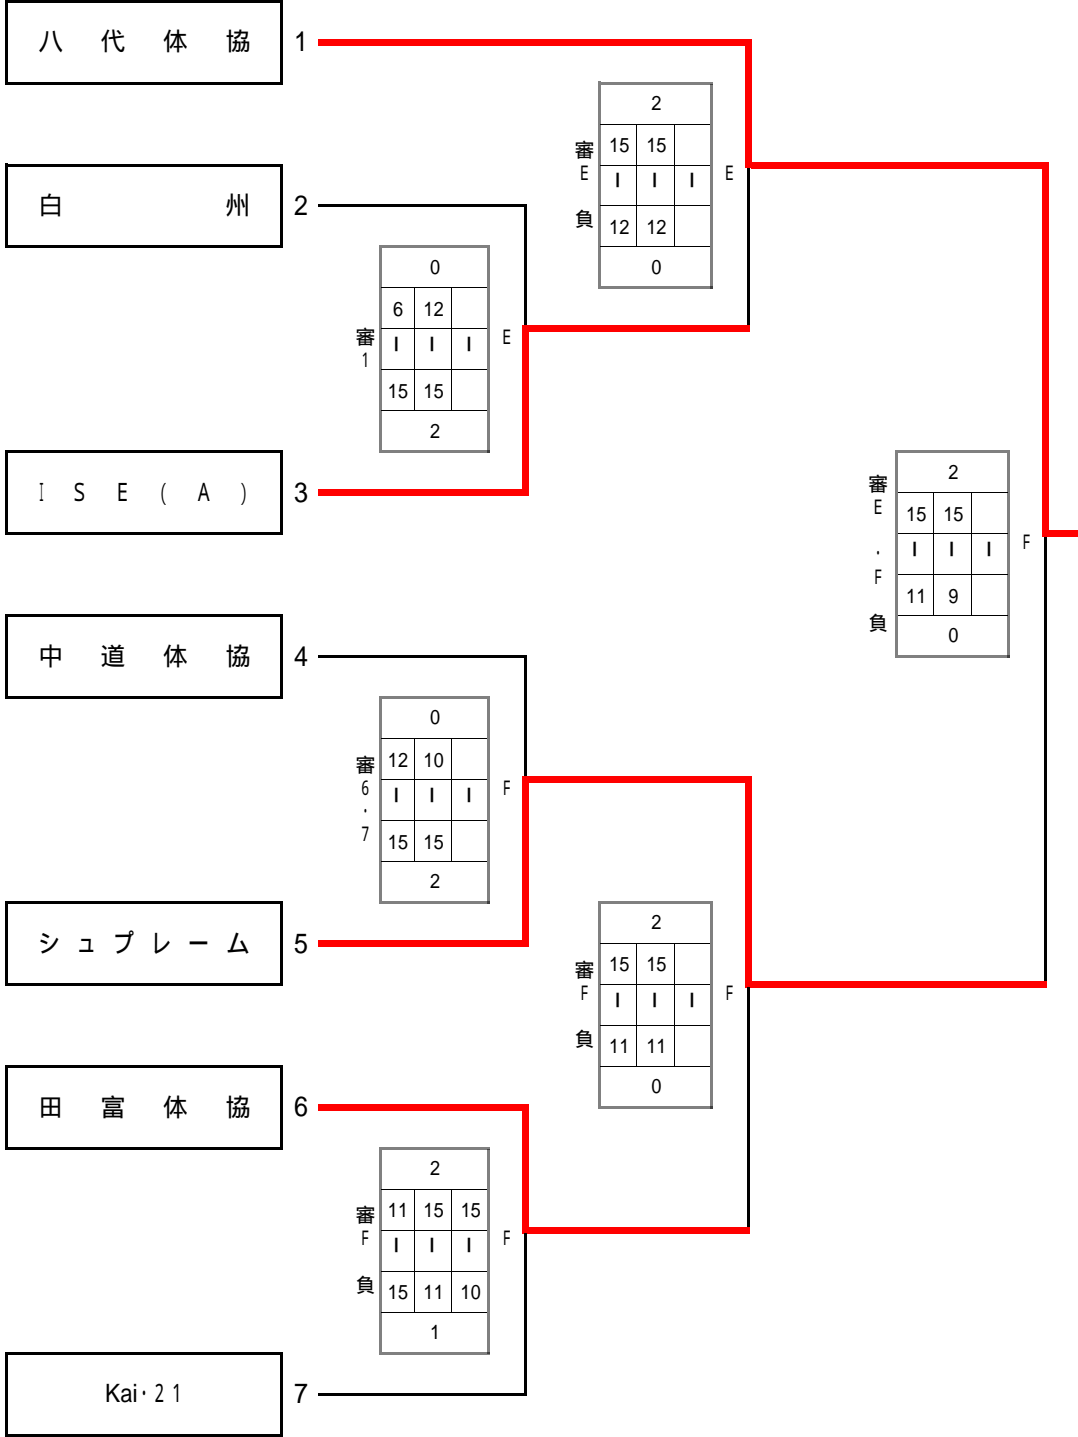

3位グループ	
1位	八代体協
2位	シュプリーム
3位	ISE(A)
3位	田富体協

1. 予選結果
2. a 4位 中道体協
   - b 4位 シュプリーム
   - c 3位 Kai・21
   - d 3位 ISE(A)
   - e 3位 田富体協
   - f 3位 八代体協
   - g 3位 白州