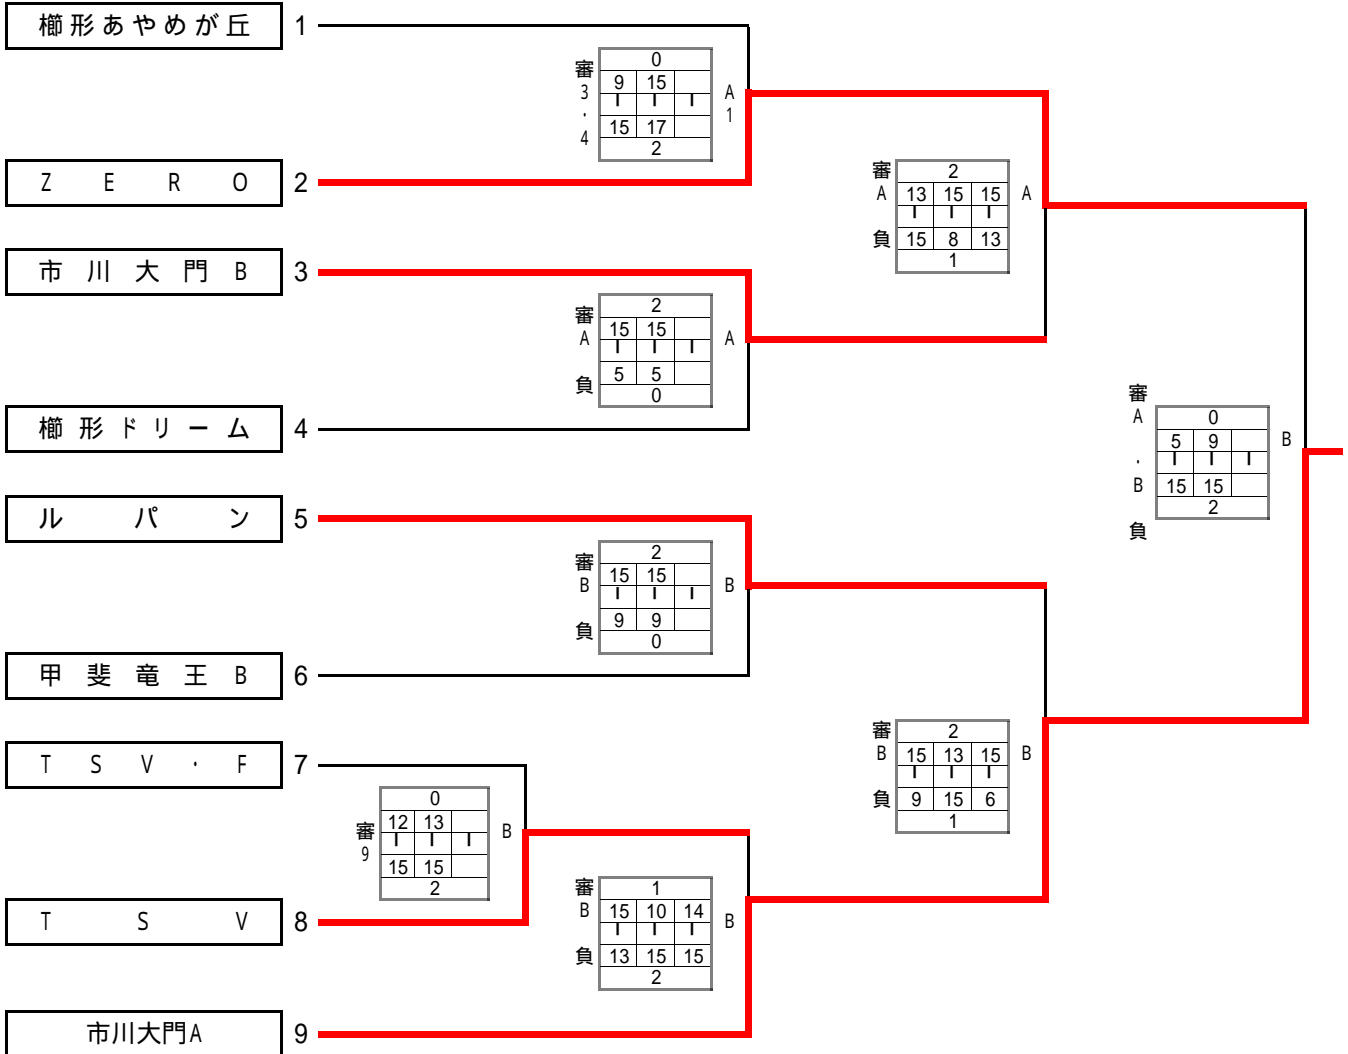

第7回全国ソフトバレー・スポレクフェスティバル山梨県予選会

順位別トーナメント組み合わせ

平成30年 7月22日(日)

一宮桃の里体育館

1位グループ

A・Bコート

県代表
市川大門A

1位グループ	
優勝	市川大門A
準優勝	ZERO
3位	市川大門B
3位	ルパン

- 予選結果
- a1位 ルパン
  - a2位 櫛形ドリーム
  - b1位 市川大門B
  - b2位 T S V・F
  - c1位 ZERO
  - d1位 市川大門A
  - e1位 T S V
  - f1位 櫛形あやめが丘
  - g1位 甲斐竜王B

2位グループ

C・Dコート

バンブー 1

甲斐SUN 2

FOREST 3

石和体協 4

ISE(B) 5

リアン 6

楡形フレッシュ 7

0
審C 16 9
負 17 15
2

0
審1 4 15 7
負 15 10 15
2

2
審C 15 15
D 11 0
負 0

0
審6・7 13 11
D 15 15
2

2
審D 15 15
負 11 9
0

2
審D 15 11 15
負 8 15 12
1