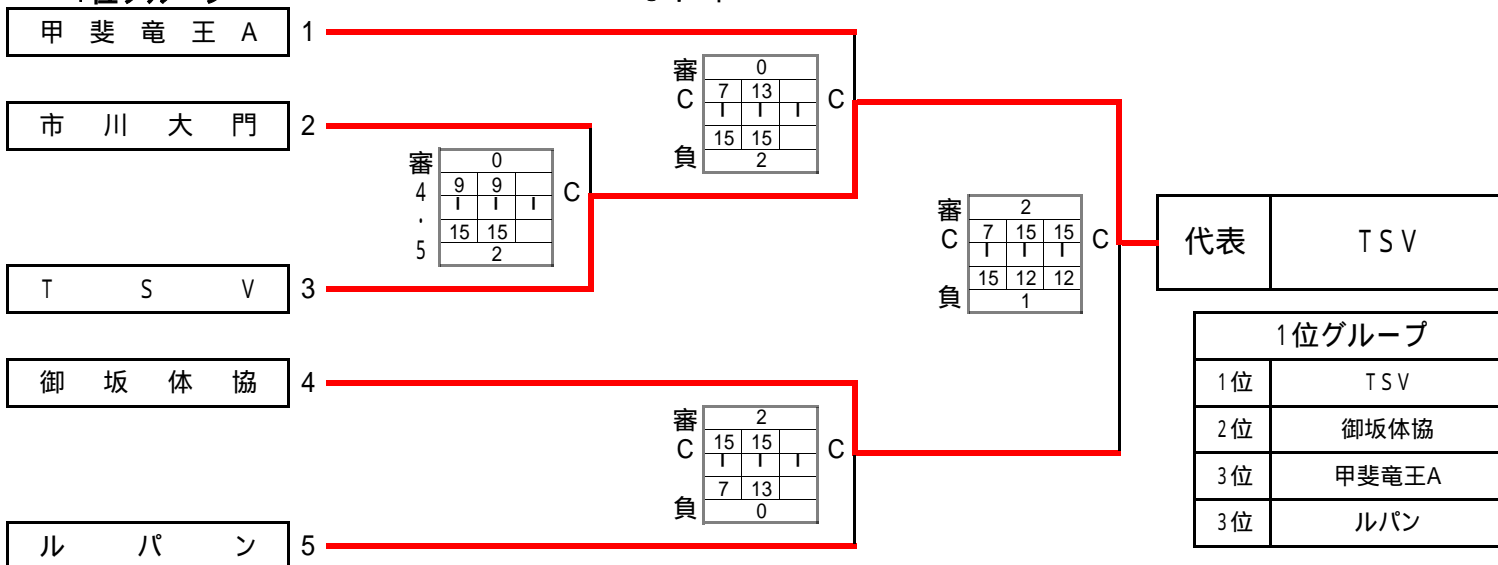

第26回全国ソフトバレー・シルバークフェスティバル山梨県予選会
 順位別トーナメント結果表 平成30年 6月10日(日) いちのみや桃の里体育館

1位グループ

Cコート

2位グループ

Dコート

3位グループ

Eコート