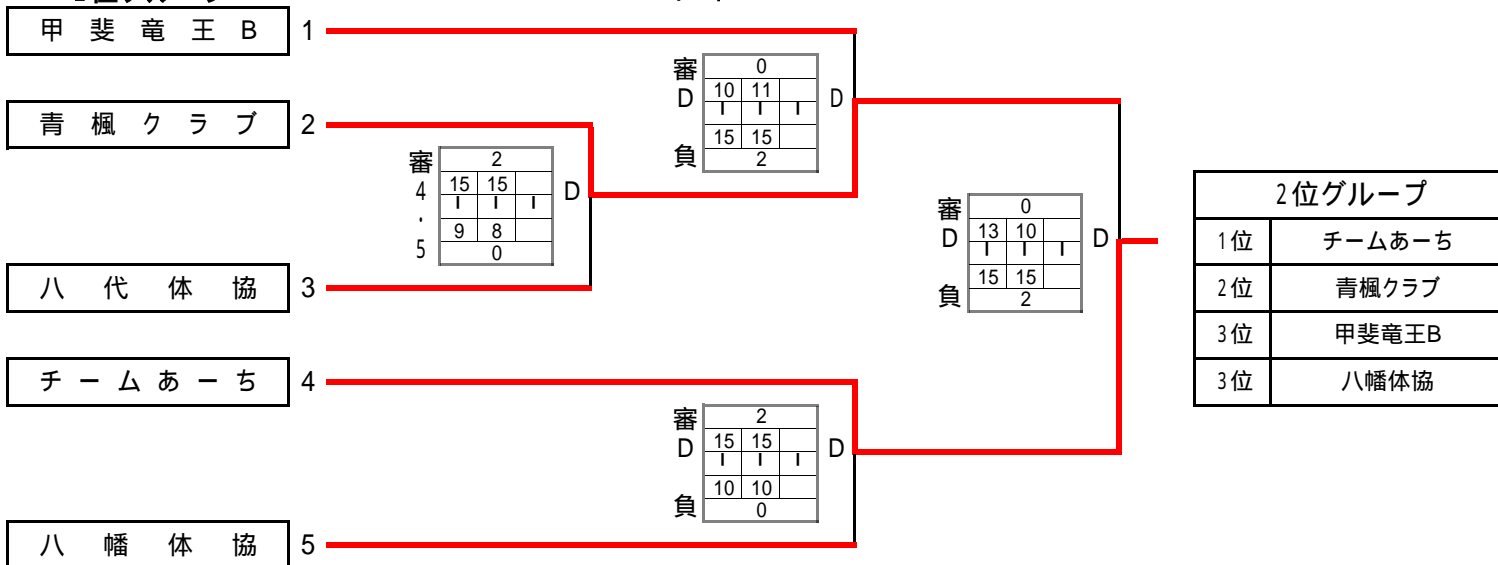

第26回全国ソフトバレー・シルバークフェスティバル山梨県予選会
 順位別トーナメント結果表 平成30年 6月10日(日) いちのみや桃の里体育館

1位グループ

Cコート

2位グループ

Dコート

3位グループ

Eコート