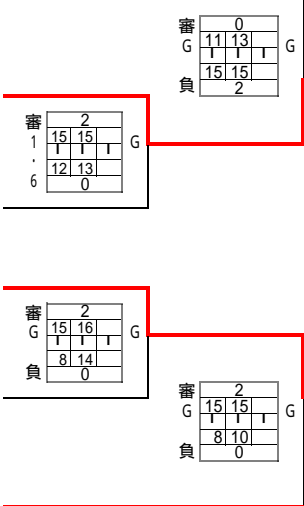

第5回長杯ソフトバレーボール大会 ゴールドの部 順位決定トーナメント

再度抽選で決定する

1位グループ

E・Fコート

- T S V 1
- 市川大門 2
- Kai 2 1 3
- チームあーち 4
- 榊形あやめが丘 5
- ルバン 6
- 御坂体協 7
- 榊形ドリム 8

あいっせおか
チームあーち
榊形ドリム
ルバン
御坂体協
榊形あやめが丘
TSV
市川大門
Kai・2・1

1位グループ	
優勝	市川大門
準優勝	御坂体協
3位	チームあーち
3位	ルバン

2位グループ

Gコート

- 高根さわやか 2 8 1
- 甲斐SUN 2 2
- ISE 3
- バンブー 4
- 昭和体協西条 5
- 八代体協 6

あいっせおか
八代体協
ISE
甲斐SUN
バンブー
昭和体協西条
高根さわやか 2・8

2位グループ	
1位	バンブー
2位	甲斐SUN
3位	高根さわやか 2・8
3位	八代体協

3位グループ

Hコート

- 榊形63会 1
- 玉諸口バ〜ず 2
- 高根さわやか G 3
- 青楓クラブ 4
- 榊形フレッシュ 5
- 甲斐竜王 A 6