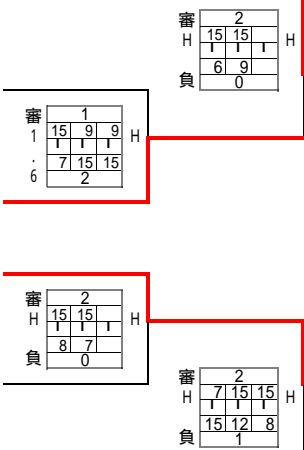

2位グループ

Gコート

- 高根さわやか 2 8 1
- 甲斐SUN 2 2
- ISE 3
- バンブー 4
- 昭和体協西条 5
- 八代体協 6

あいっせおか
八代体協
ISE
甲斐SUN
バンブー
昭和体協西条
高根さわやか 2・8

2位グループ	
1位	バンブー
2位	甲斐SUN
3位	高根さわやか 2・8
3位	八代体協

3位グループ

Hコート

- 榊形63会 1
- 玉諸口バ〜ず 2
- 高根さわやか G 3
- 青楓クラブ 4
- 榊形フレッシュ 5
- 甲斐竜王 A 6