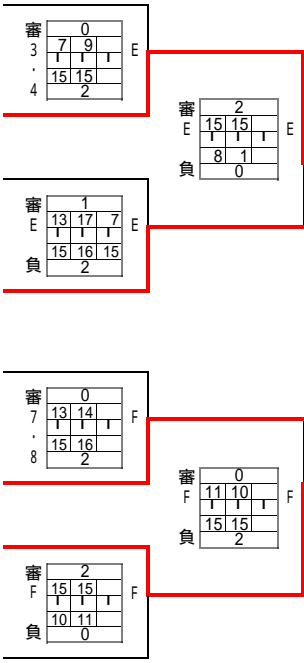

第5回長杯ソフトバレーボール大会 ゴールドの部 順位決定トーナメント

再度抽選で決定する

1位グループ

E・Fコート

- T S V 1
- 市川大門 2
- Kai 2 1 3
- チームあーち 4
- 榊形あやめが丘 5
- ルバン 6
- 御坂体協 7
- 榊形ドリム 8

あいっせおか
チームあーち
榊形ドリム
ルバン
御坂体協
榊形あやめが丘
TSV
市川大門
Kai・2・1

1位グループ	
優勝	市川大門
準優勝	御坂体協
3位	チームあーち
3位	ルバン

2位グループ

Gコート

- 高根さわやか 2 8 1
- 甲斐SUN 2 2
- ISE 3
- バンブー 4
- 昭和体協西条 5
- 八代体協 6

あいっせおか
八代体協
ISE
甲斐SUN
バンブー
昭和体協西条
高根さわやか 2・8

2位グループ	
1位	バンブー
2位	甲斐SUN
3位	高根さわやか 2・8
3位	八代体協

3位グループ

Hコート

- 榊形63会 1
- 玉諸口バ〜ず 2
- 高根さわやか G 3
- 青楓クラブ 4
- 榊形フレッシュ 5
- 甲斐竜王 A 6