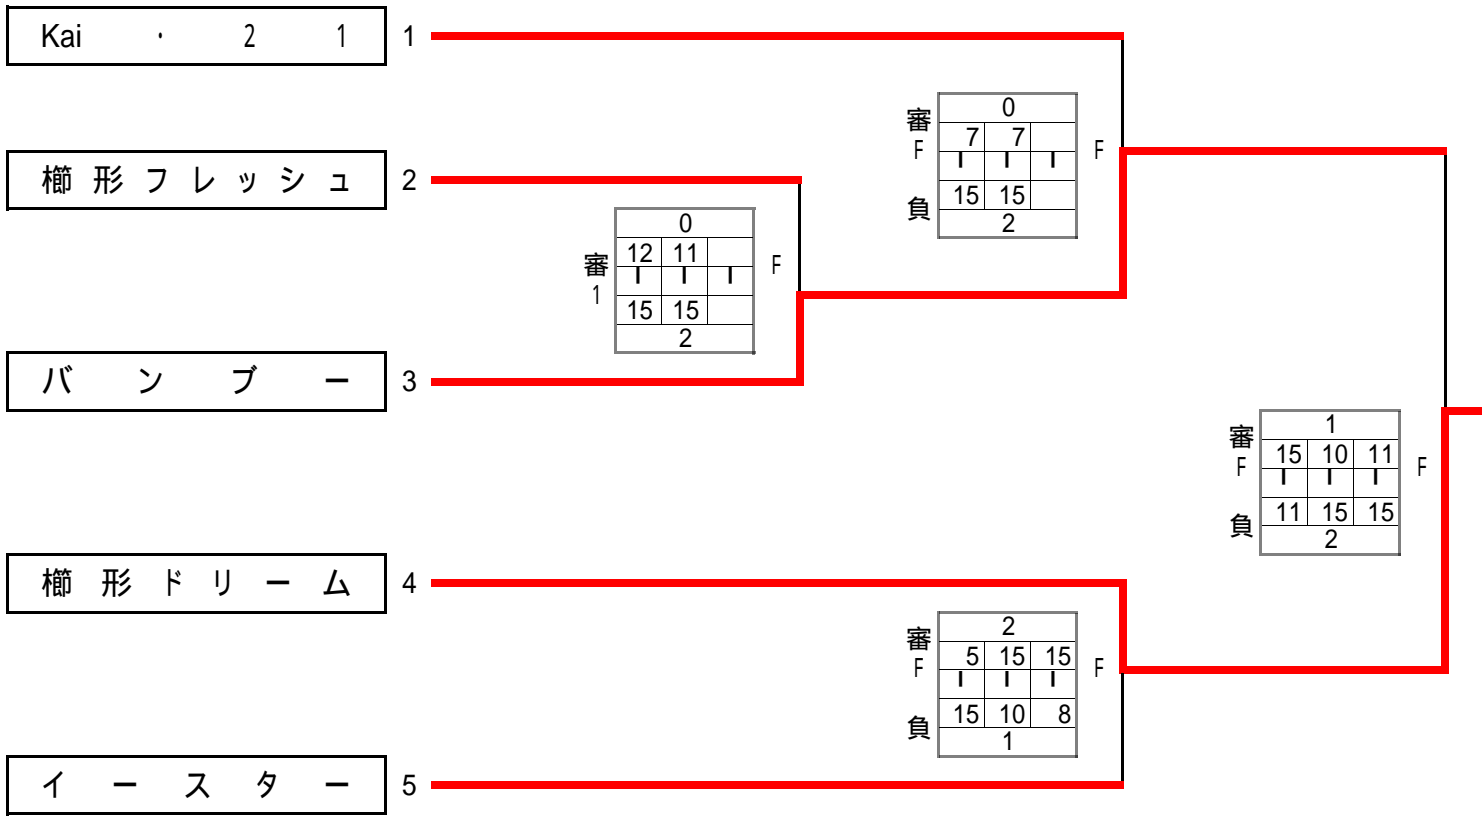

Eコート

2位グループ	
1位	ブッシュバード
2位	新紺屋体協
3位	ルパン
3位	櫛形63会

第25回全国ソフトバレー・シルバーフェスティバルin埼玉

3位グループ

Fコート

3位グループ	
1 位	櫛形ドリーム
2 位	バンブー
3 位	Kai・2・1
3 位	イースター