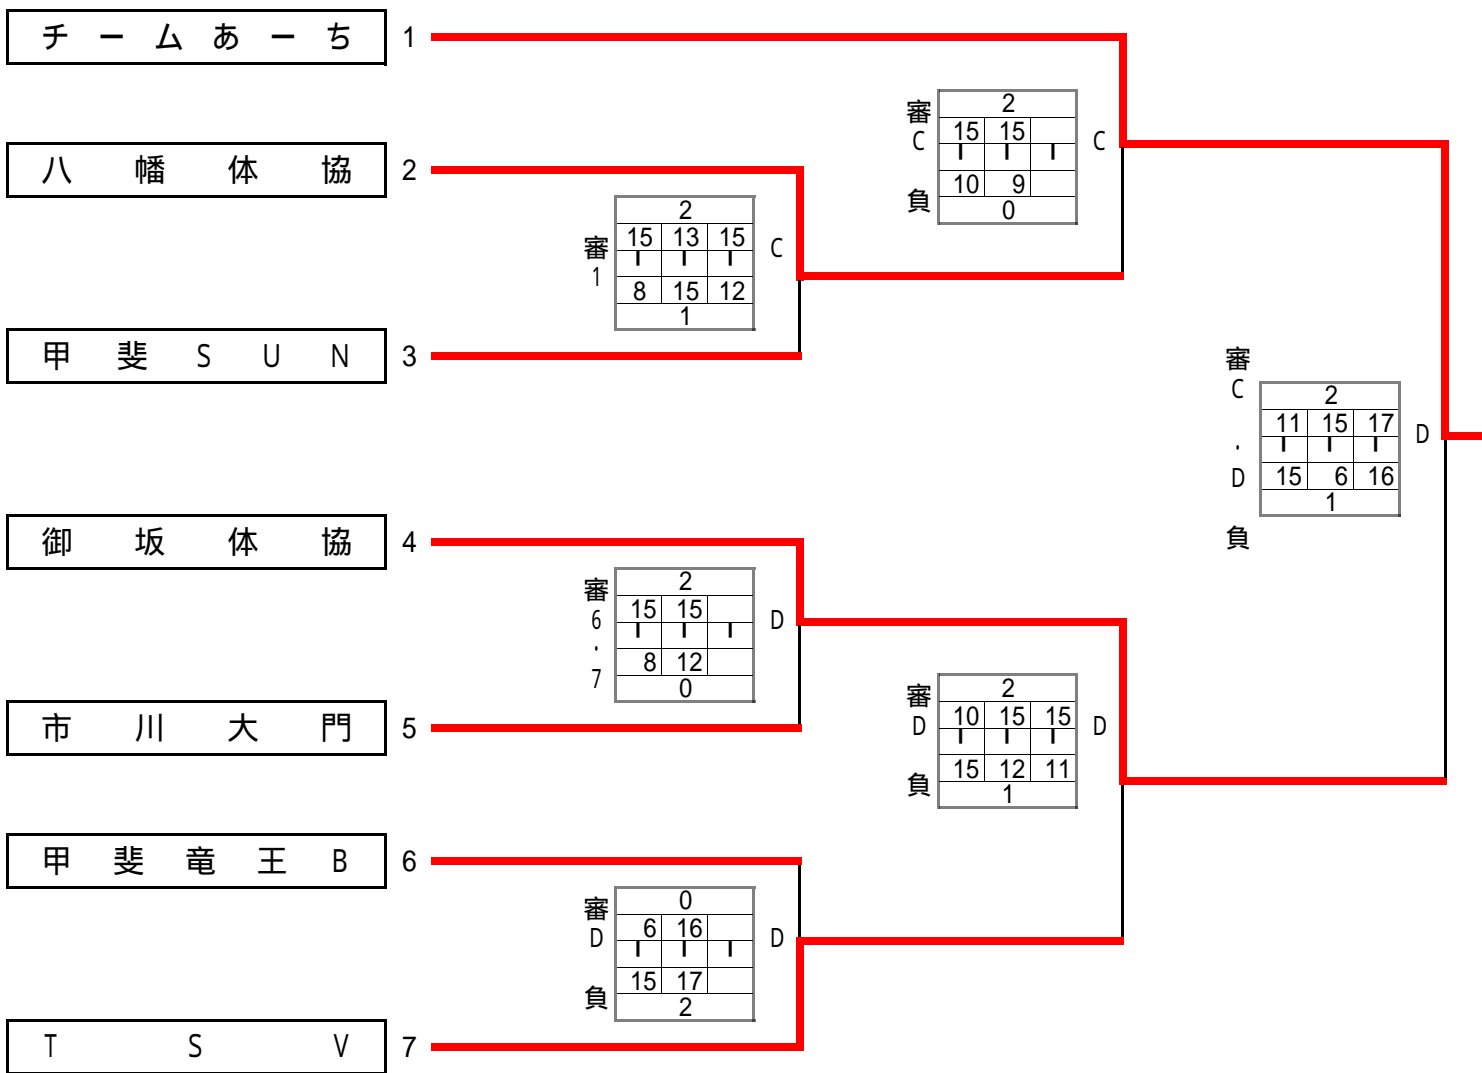

第25回全国ソフトバレー・シルバーフェスティバルin埼玉

1位トーナメント組み合わせ

平成29年 6月18日(日)

いちのみや桃の里体育館

1位グループ

Cコート

1位グループ	
優勝	チームあーち
準優勝	御坂体協
3位	八幡体協
3位	T S V

2位グループ