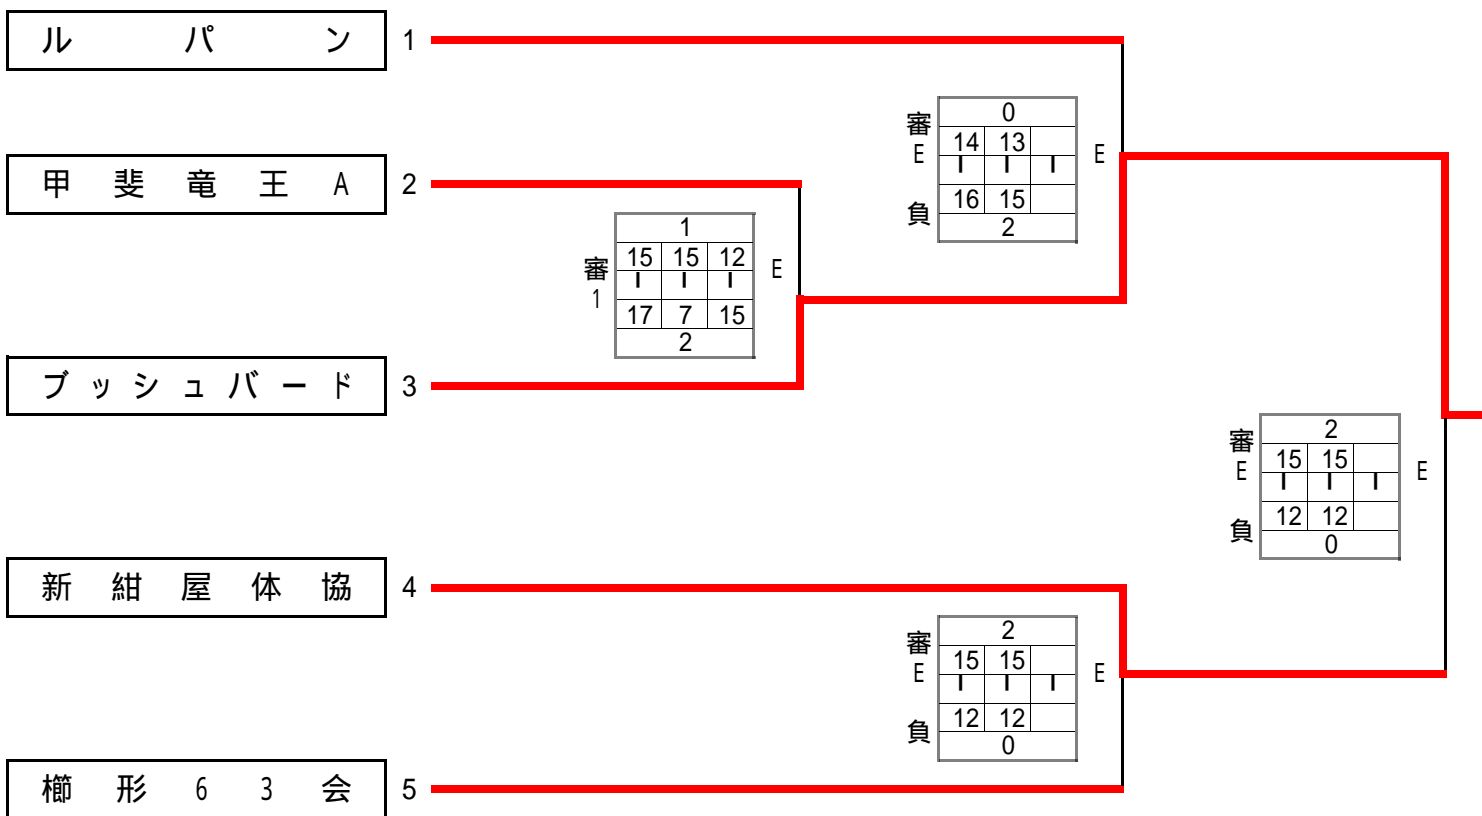

2位グループ

Eコート

2位グループ	
1位	ブッシュバード
2位	新紺屋体協
3位	ルパン
3位	櫛形63会

第25回全国ソフトバレー・シルバーフェスティバルin埼玉