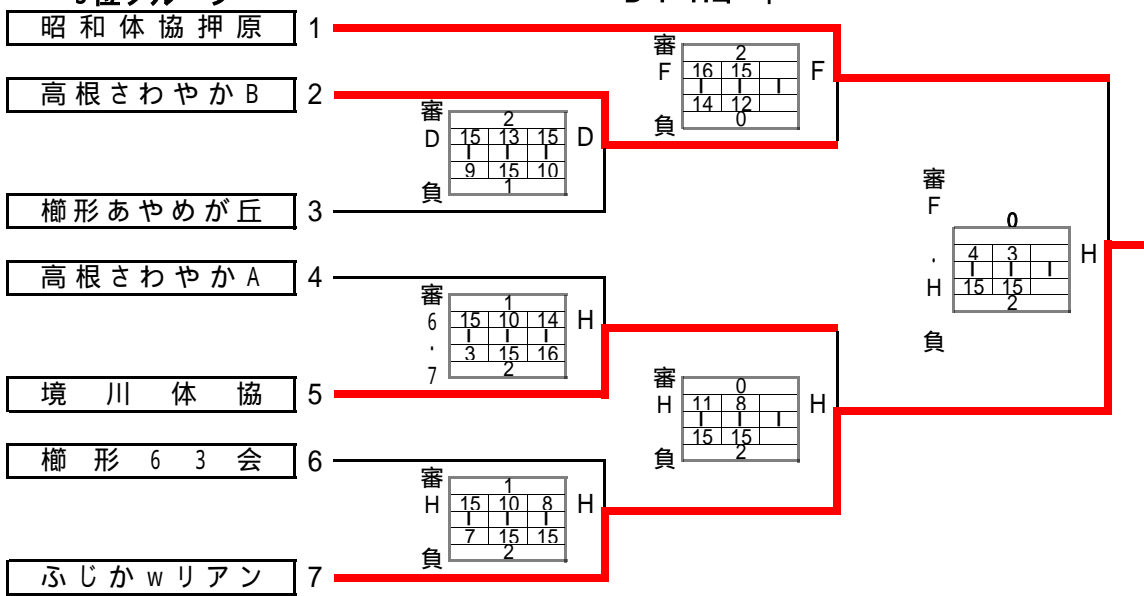

3位グループ

D・F・Hコート

3位グループ

1位	ふじかわリアン
2位	昭和体協押原
3位	高根さわやか
3位	境川体協