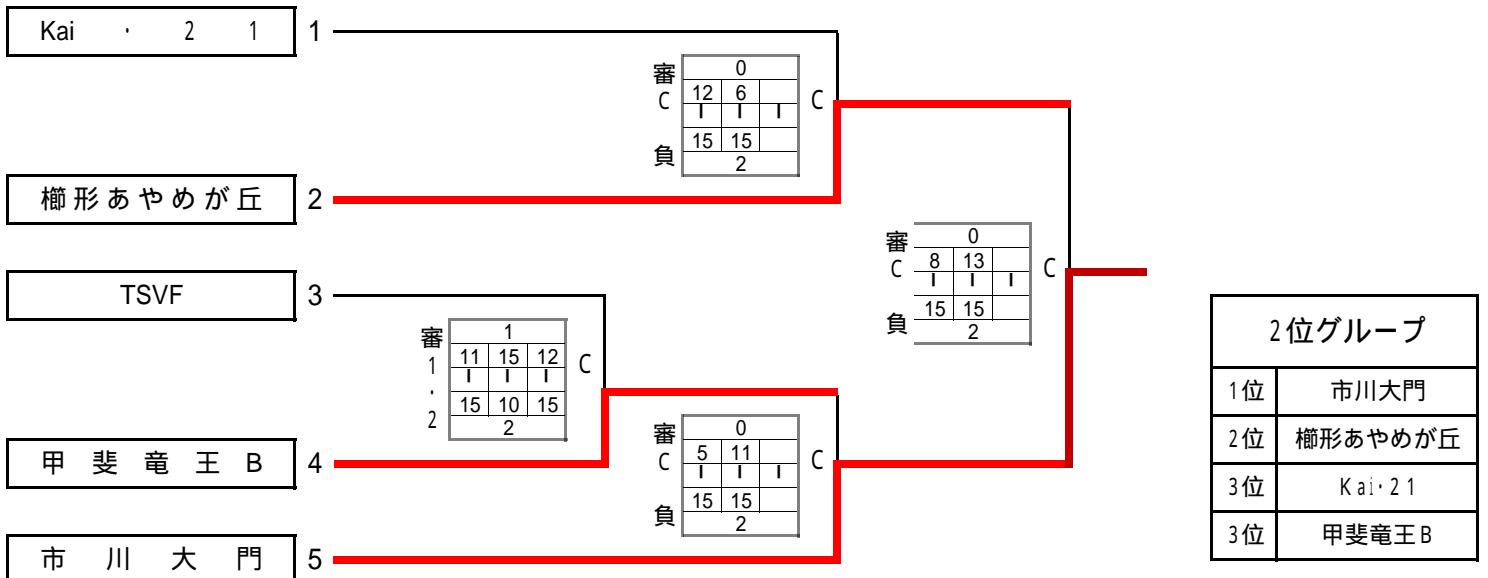

2回戦	1位	ルパン	1位	ルパン
	2位	御坂体協	2位	御坂体協
	3位	田富体協	3位	田富体協

最終順位	1位	ルパン
	2位	御坂体協
	3位	田富体協

第4回会長杯ソフトバレーボール大会 シルバー180才の部

順位別トーナメント組み合わせ

平成30年 2月 4日(日)

甲斐市敷島体育館

再度抽選で決定する

1位グループ

Bコート

2位グループ

Cコート

3位グループ

B・Cコート

再度抽選で決定する

1位グループ

D・Eコート