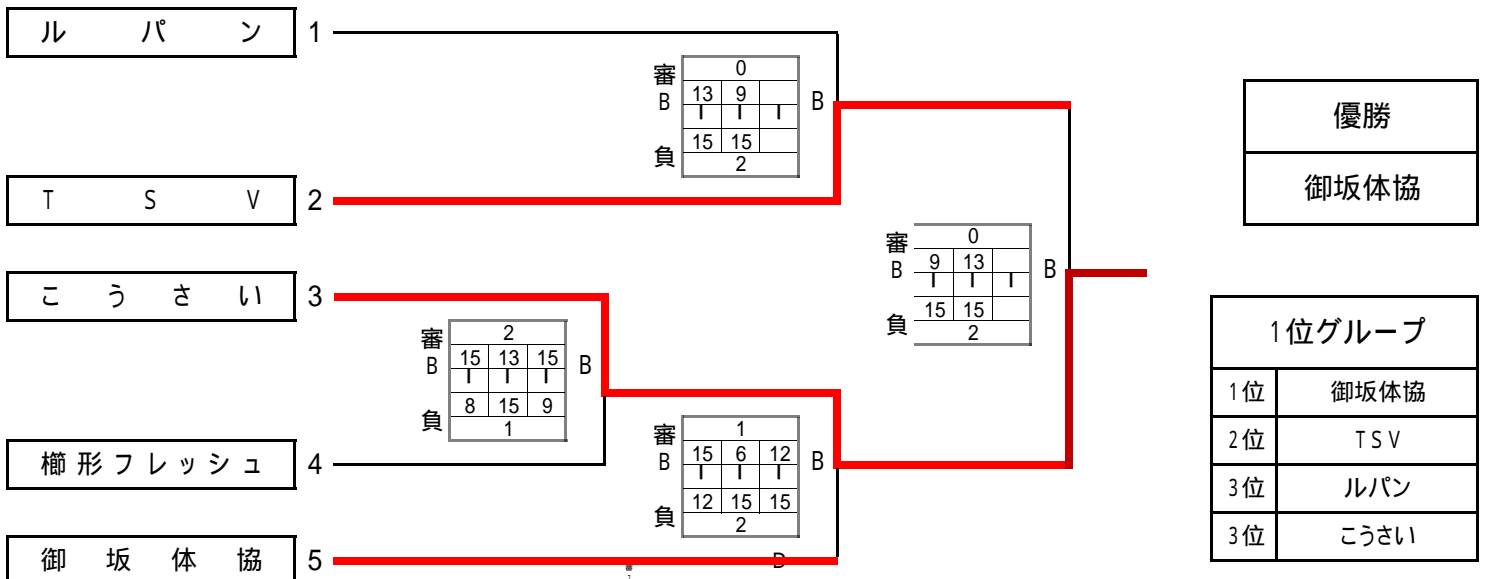

2回戦	1位	ルパン	1位	ルパン
	2位	御坂体協	2位	御坂体協
	3位	田富体協	3位	田富体協

最終順位	1位	ルパン
	2位	御坂体協
	3位	田富体協

第4回会長杯ソフトバレーボール大会 シルバー180才の部

順位別トーナメント組み合わせ

平成30年 2月 4日(日)

甲斐市敷島体育館

再度抽選で決定する

1位グループ

Bコート

2位グループ

Cコート

3位グループ

B・Cコート

再度抽選で決定する

1位グループ

D・Eコート