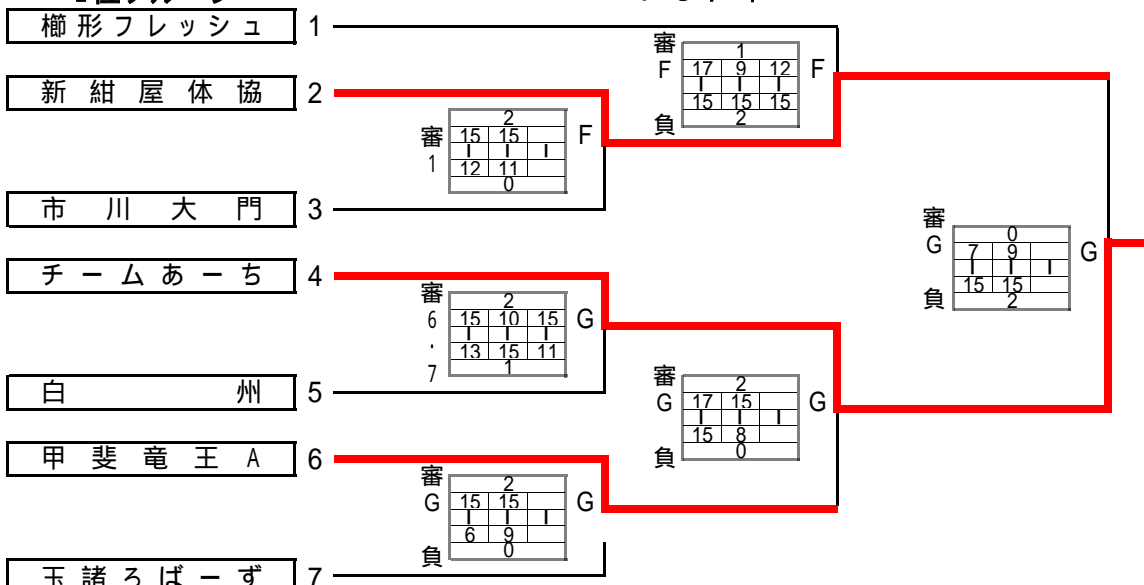

Bコート

2位グループ

Cコート

3位グループ

B・Cコート

再度抽選で決定する

1位グループ

D・Eコート

優勝

御坂体協
------

1位グループ

1位	御坂体協
2位	榊形ドリーム
3位	ルパン
3位	TSV

2位グループ

F・Gコート

2位グループ

1位	チームあーち
2位	新紺屋体協
3位	榊形フレッシュ
3位	甲斐竜王A