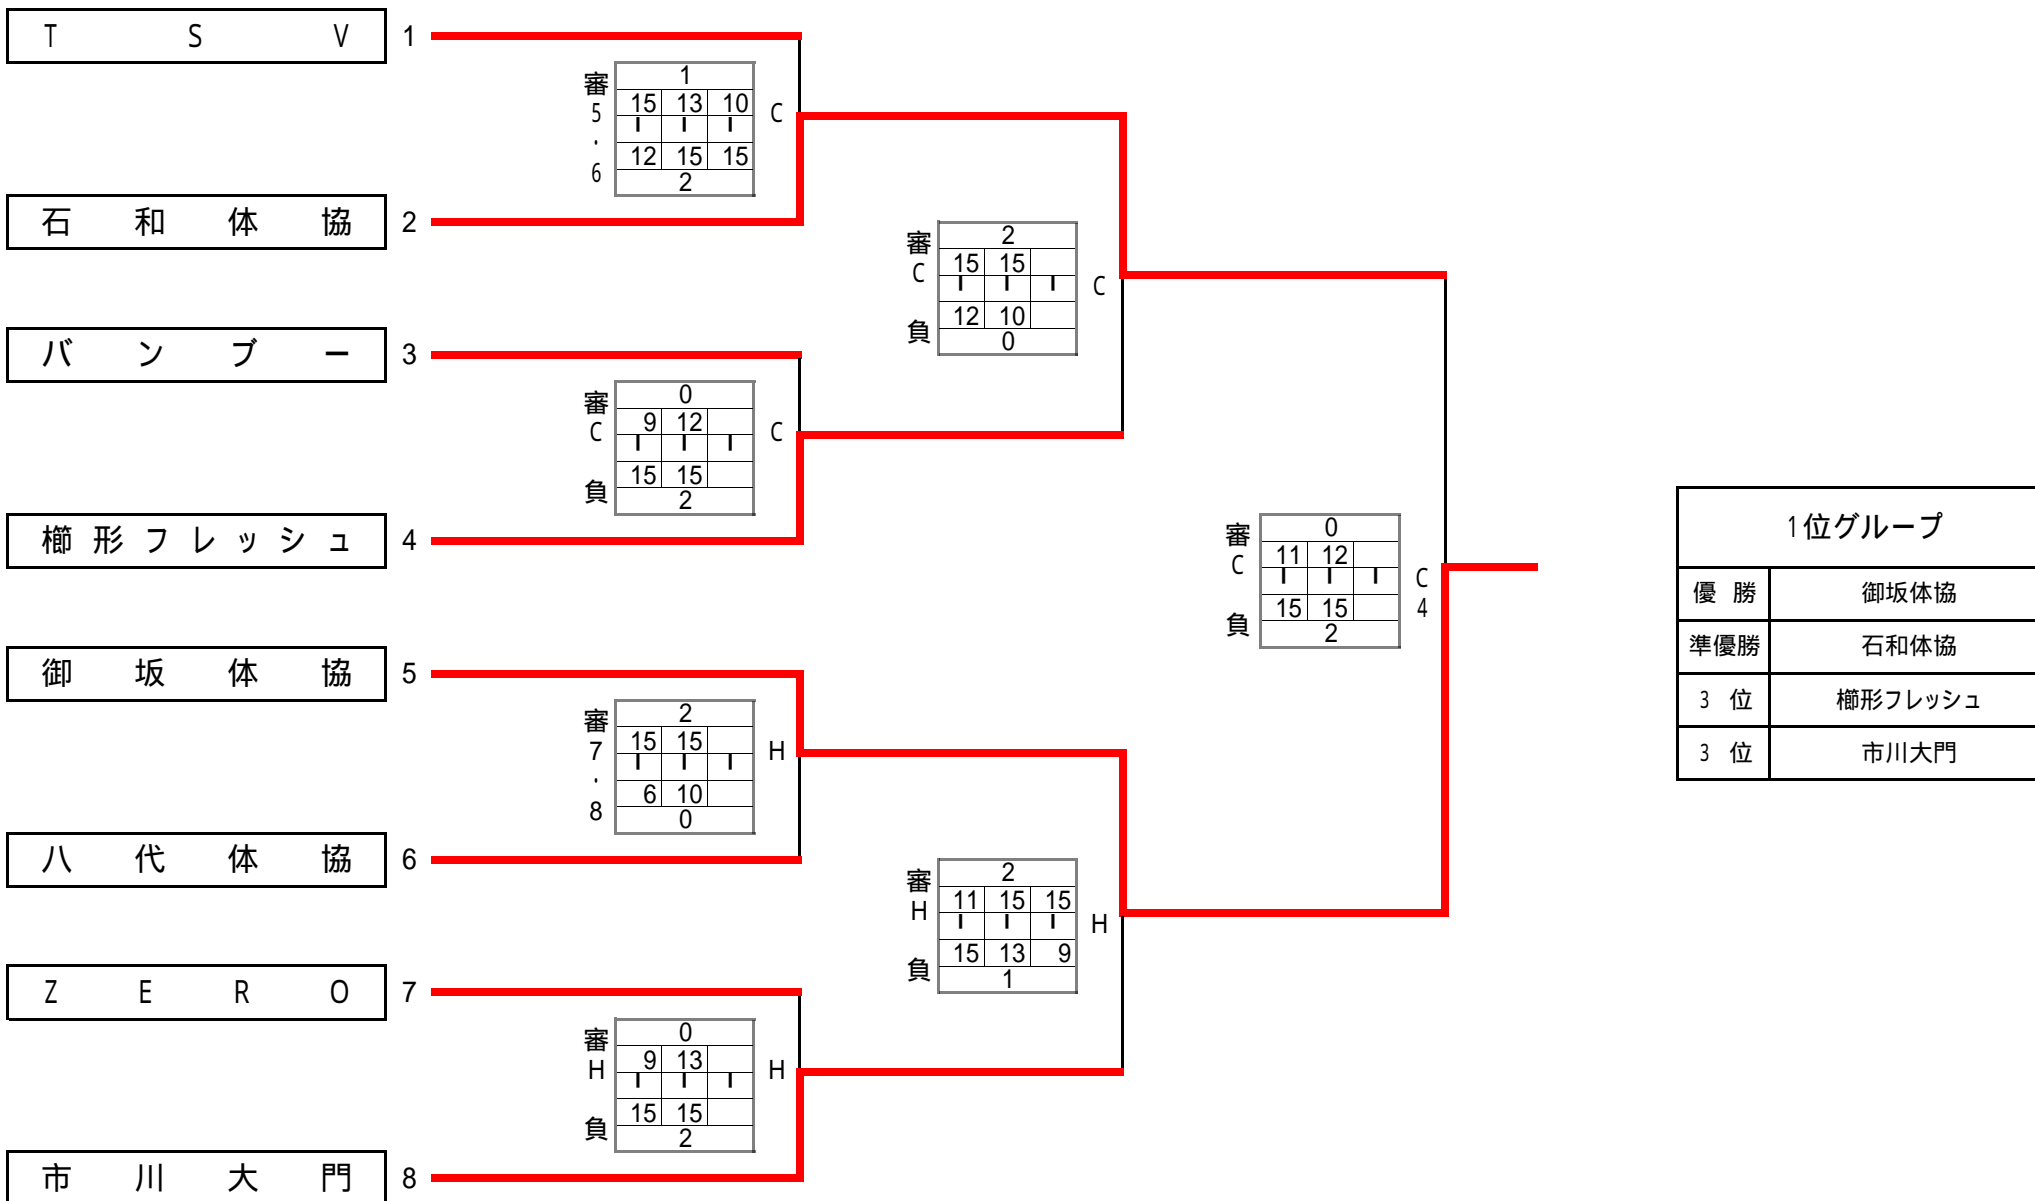

第3回会長杯ソフトバレーボール大会

(シルバー180才以上の部) 順位別トーナメント組み合わせ

平成29年 2月12日(日)

南アルプス市櫛形総合体育館

再度抽選で決定する

Cコート

1位グループ

1位グループ	
優勝	御坂体協
準優勝	石和体協
3位	櫛形フレッシュ
3位	市川大門