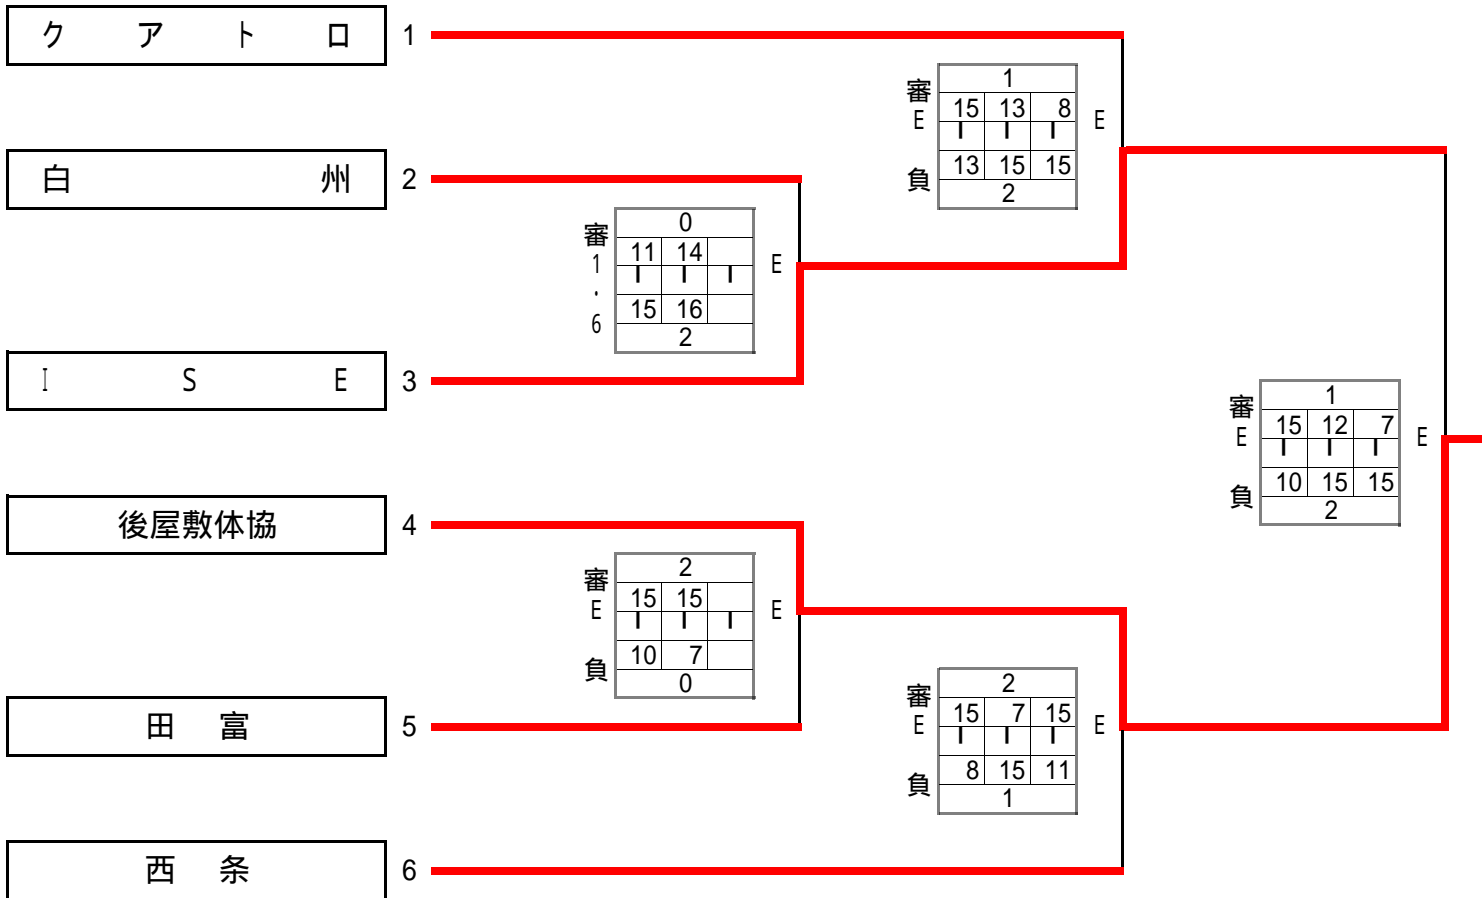

再度抽選で決定する

2位グループ

Dコート

2位グループ	
1位	ブッシュバード
2位	ソレイユ
3位	ルパン
3位	櫛形あやめが丘

再度抽選で決定する

Eコート

3位グループ

3位グループ	
1位	後屋敷体協
2位	ISE
3位	クアトロ
3位	西条