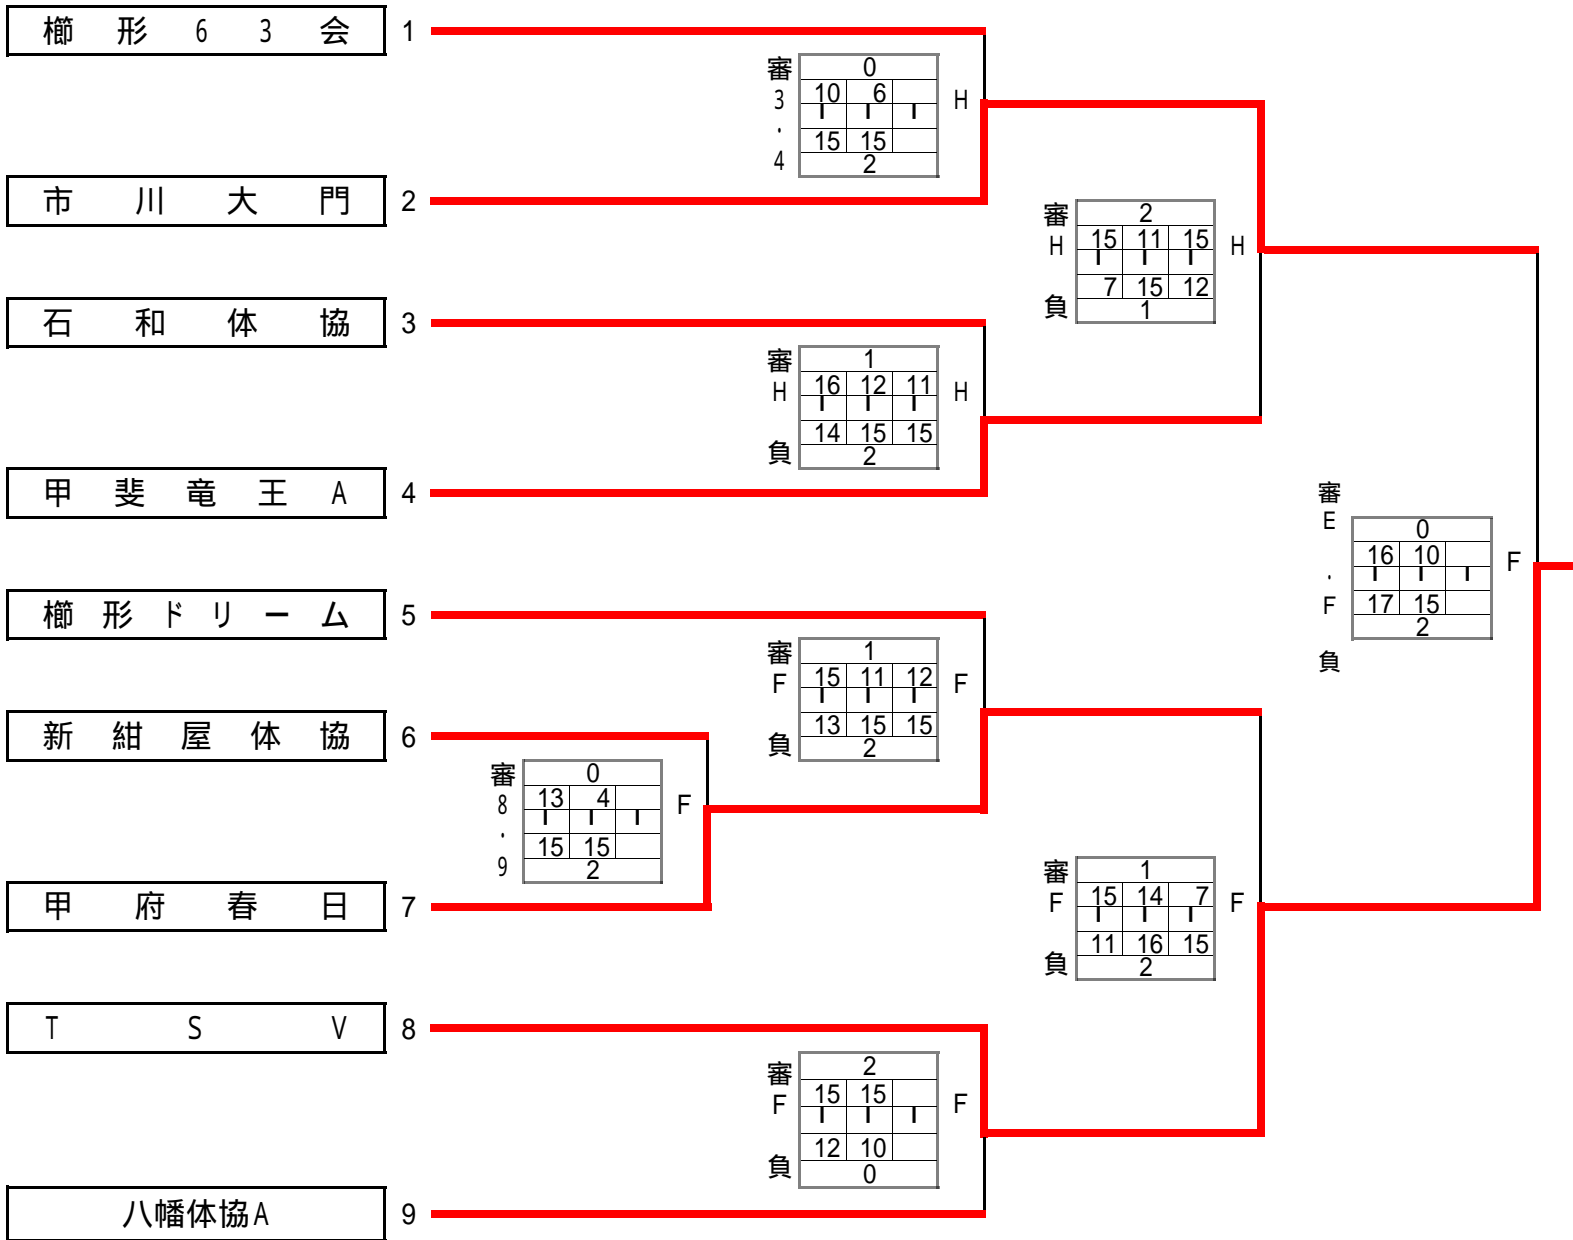

第3回会長杯ソフトバレーボール大会

(ゴールド220才以上の部) 順位別トーナメント組み合わせ

平成29年 2月12日(日)

南アルプス市榊形総合体育館

再度抽選で決定する

E・Fコート

1位グループ

1位グループ	
優勝	TSV
準優勝	市川大門
3位	甲斐竜王A
3位	甲府春日