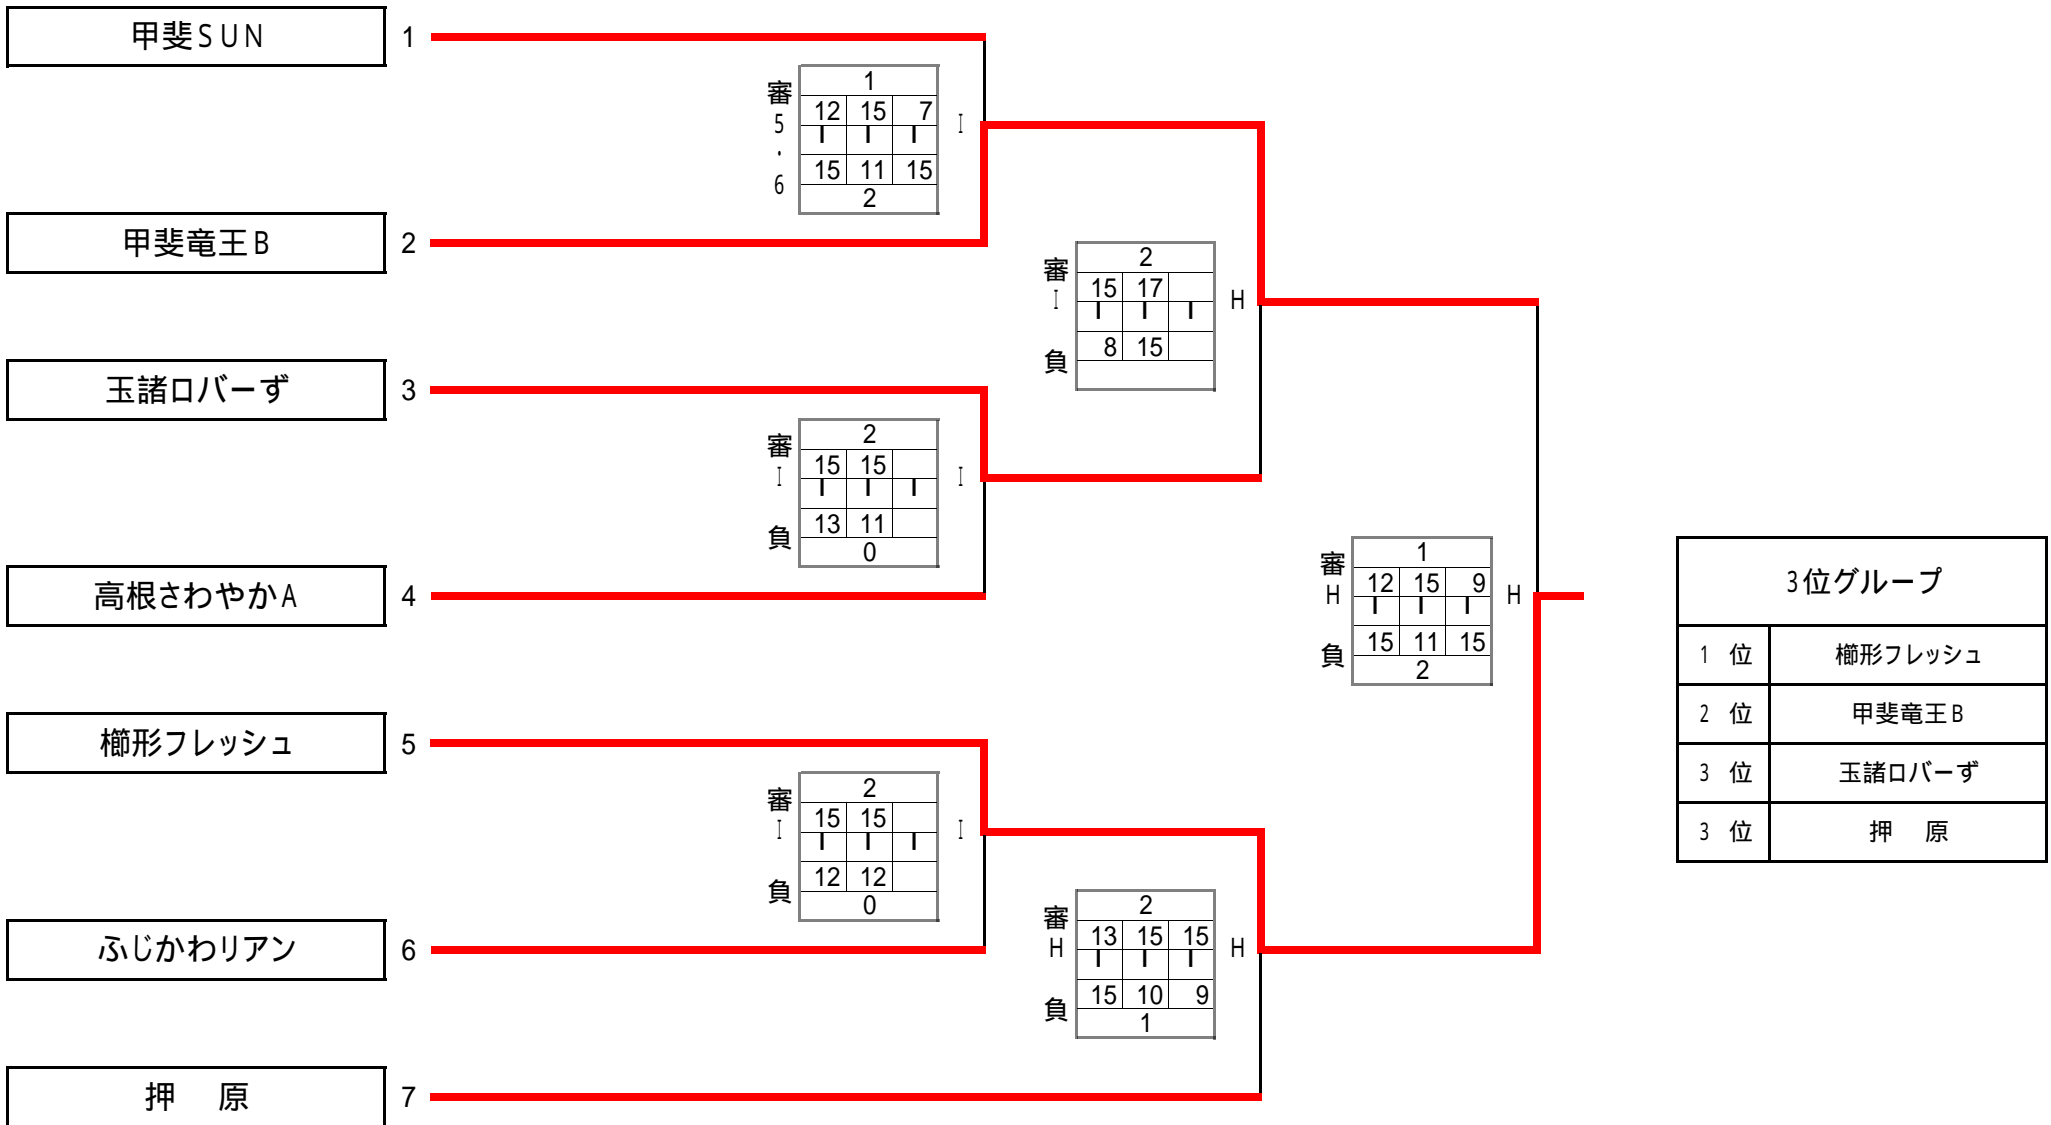

再度抽選で決定する

Gコート

2位グループ

八幡体協 B 1

審	0			G
5	9	13		
6	15	15		
	2			

御坂体協 2

審	0			G
G	12	10		
負	15	15		
	2			

チームあーち 3

審	2			G
G	15	15		
負	11	10		
	0			

高根さわやか B 4

審	2			G
G	15	13	15	
負	10	15	11	
	1			

イースター 5

審	2			G
G	15	15		
負	10	12		
	0			

境川体協 6

審	0			G
G	13	12		
負	15	15		
	2			

ルパン 7

2位グループ	
1 位	チームあーち
2 位	ルパン
3 位	御坂体協
3 位	イースター

再度抽選で決定する

Iコート

3位グループ

第3回会長杯ソフトバレーボール大会

(シルバー180才以上の部) 順位別トーナメント組み合わせ

平成29年 2月12日(日)

南アルプス市櫛形総合体育館