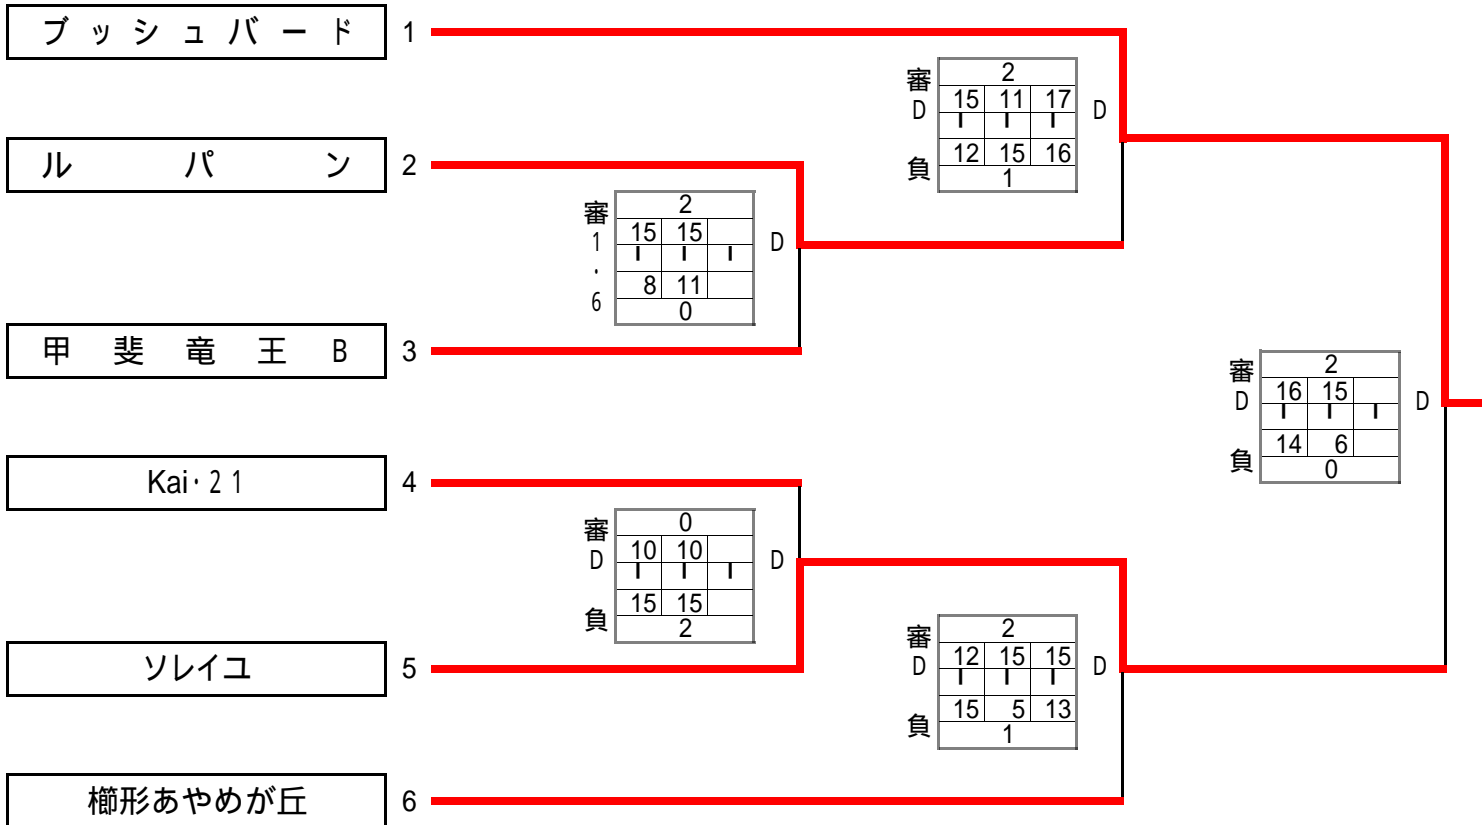

再度抽選で決定する

2位グループ

Dコート

2位グループ	
1位	ブッシュバード
2位	ソレイユ
3位	ルパン
3位	櫛形あやめが丘

再度抽選で決定する

Eコート

3位グループ

3位グループ	
1位	後屋敷体協
2位	ISE
3位	クアトロ
3位	西条