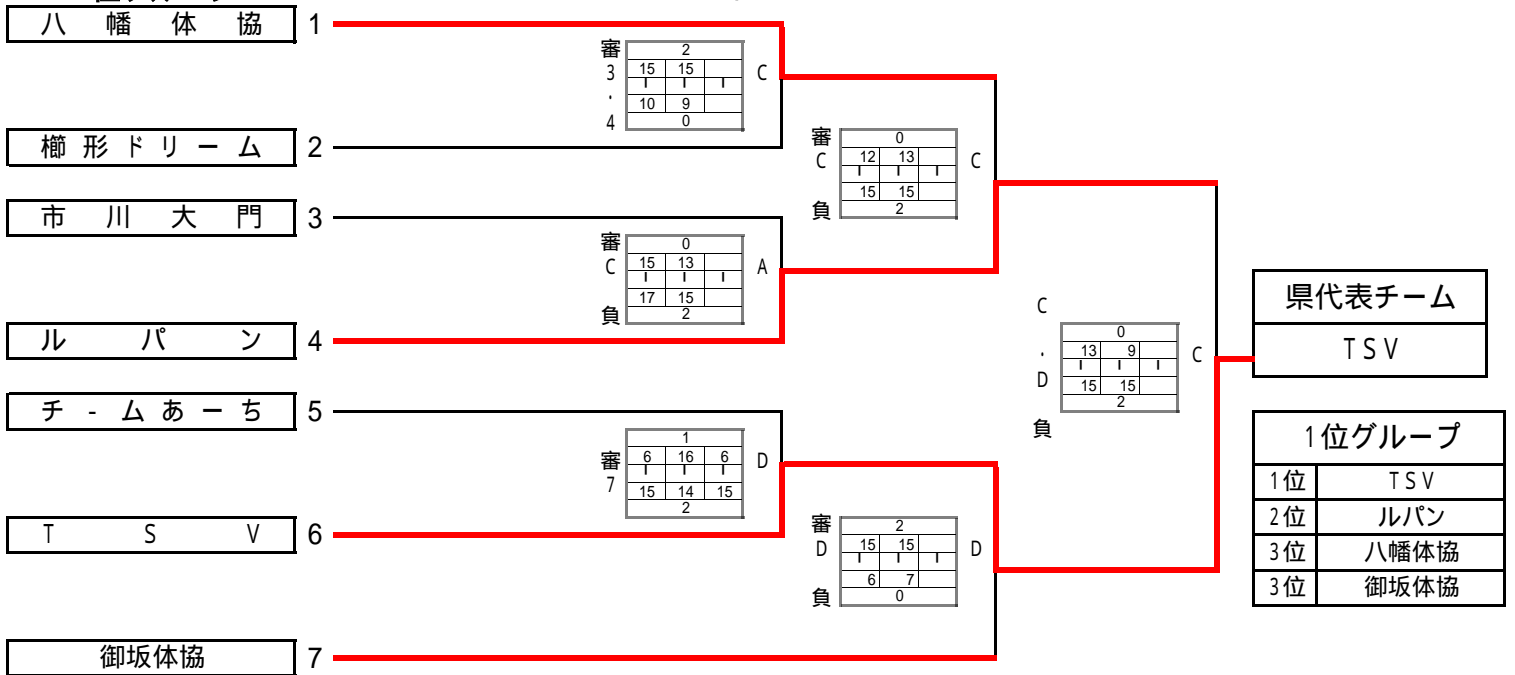

第24回全国ソフトバレー・シルバーフェスティバル山梨県予選会

順位別トーナメント組み合わせ

平成28年 6月19日(日)

市川三郷体育館

再度抽選で決定する

1位グループ

C・Dコート

2位グループ

Eコート

3位グループ

Fコート