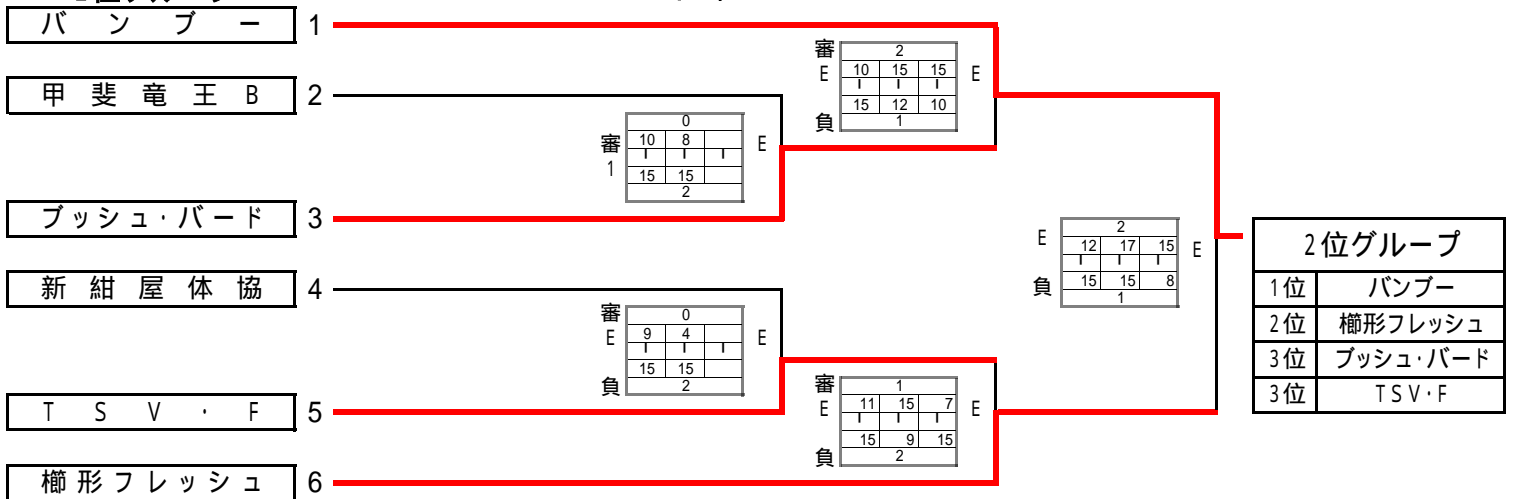

2位グループ

Eコート