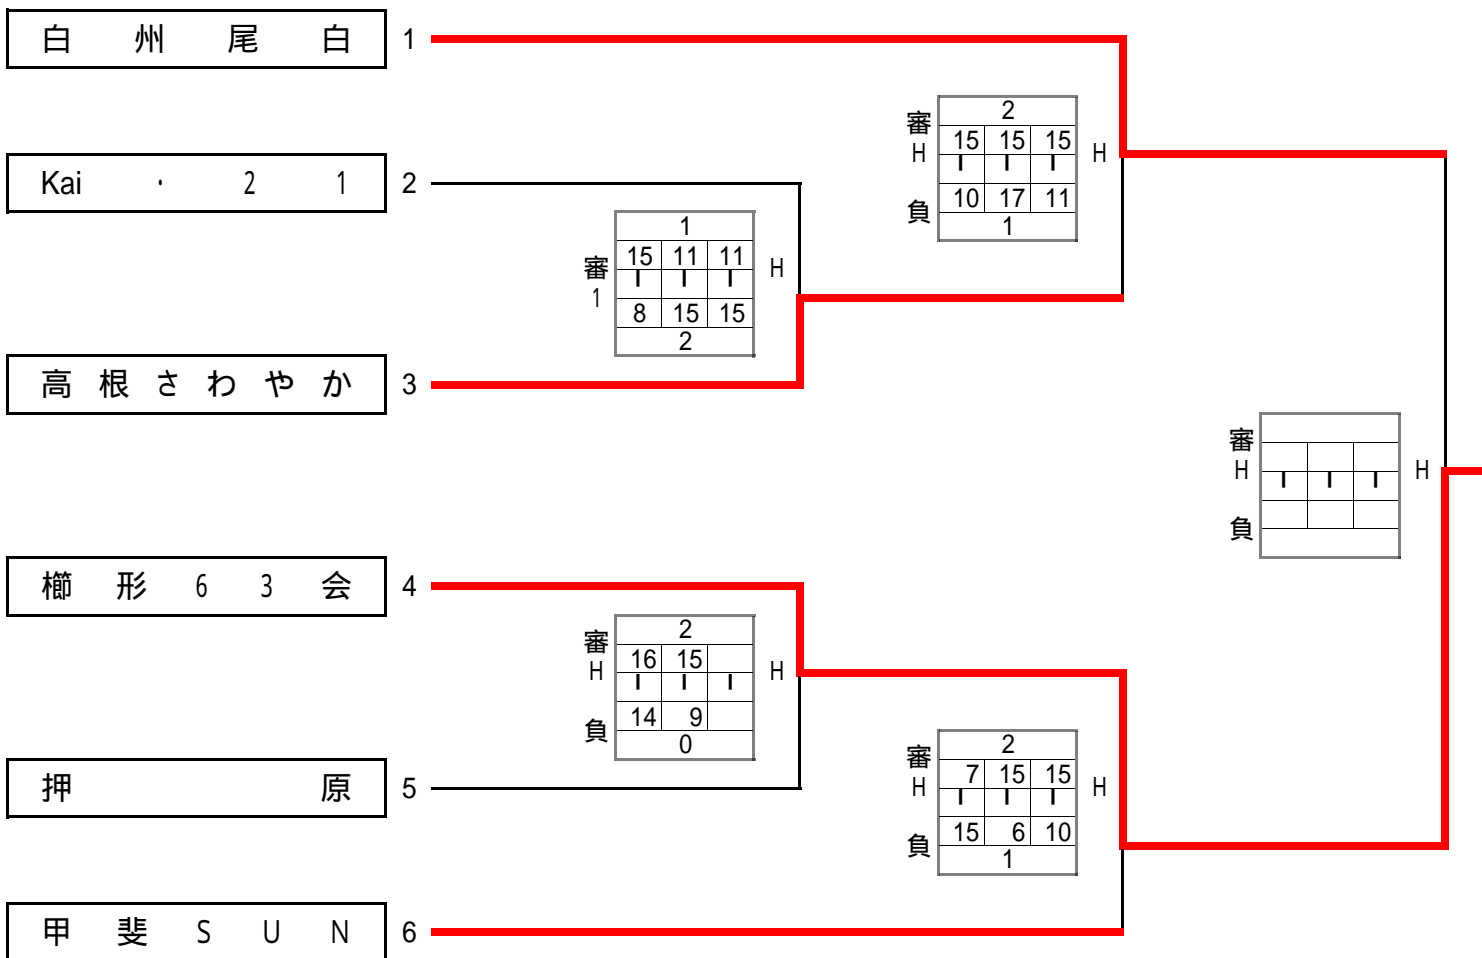

再度抽選で決定する

2位グループ

Gコート

2位グループ	
1位	チームあーち
2位	榊形ドリーム
3位	TSV・F
3位	バンブー

第2回会長杯ソフトバレーボール大会

再度抽選で決定する

Hコート

3位グループ