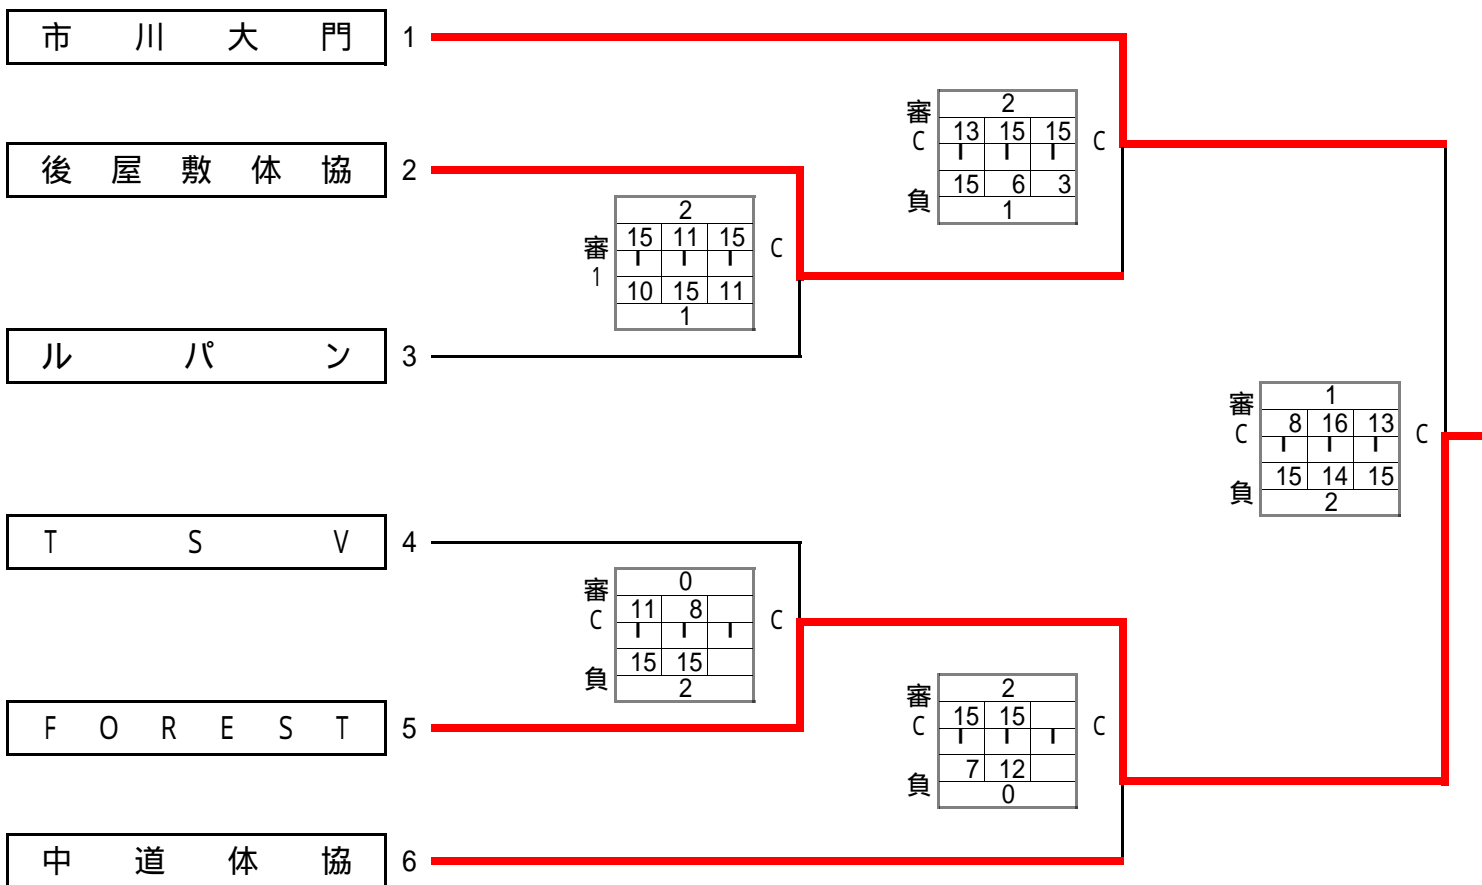

第2回会長杯ソフトバレーボール大会

(シルバー180才以上の部) 順位別トーナメント組み合わせ

平成28年 2月14日(日)

南アルプス市櫛形総合体育館

再度抽選で決定する

Cコート

1位グループ

1位グループ	
優勝	FOREST
準優勝	市川大門
3位	後屋敷体協
3位	中道体協