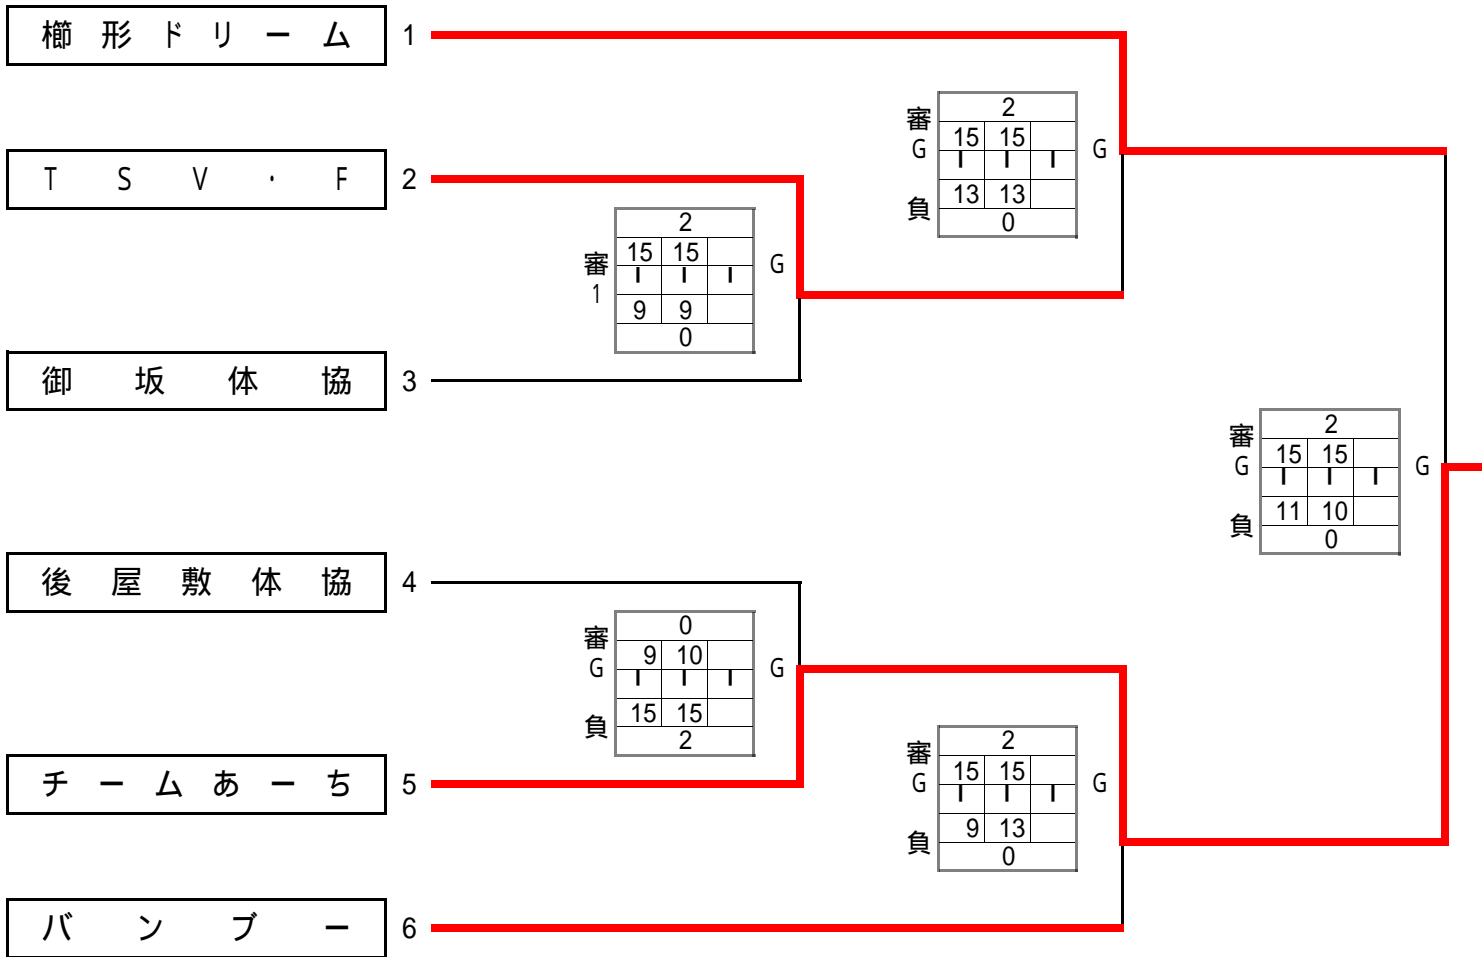

第2回会長杯ソフトバレーボール大会

(ゴールド220才以上の部) 順位別トーナメント組み合わせ

平成28年 2月14日(日)

南アルプス市櫛形総合体育館

再度抽選で決定する

Fコート

1位グループ

1位グループ	
優勝	T S V
準優勝	甲斐竜王B
3位	市川大門
3位	新紺屋体協

再度抽選で決定する

2位グループ

Gコート

2位グループ	
1位	チームあーち
2位	榊形ドリーム
3位	TSV・F
3位	バンブー

第2回会長杯ソフトバレーボール大会

再度抽選で決定する

Hコート

3位グループ