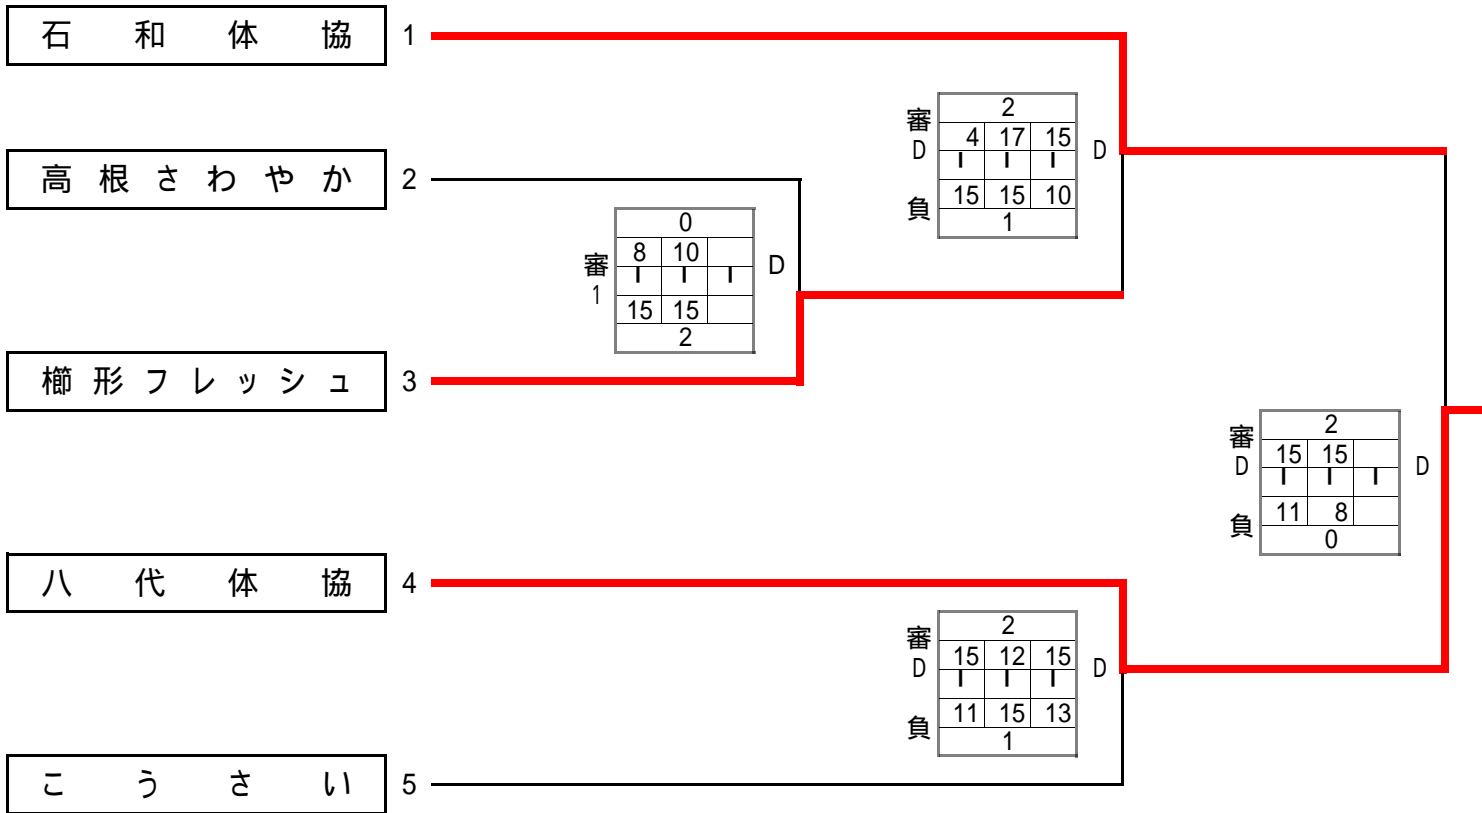

第2回会長杯ソフトバレーボール大会

(シルバー180才以上の部) 順位別トーナメント組み合わせ

平成28年 2月14日(日)

南アルプス市櫛形総合体育館

再度抽選で決定する

2位グループ

Dコート

2位グループ	
1位	八代体協
2位	石和体協
3位	櫛形フレッシュ
3位	こうさい