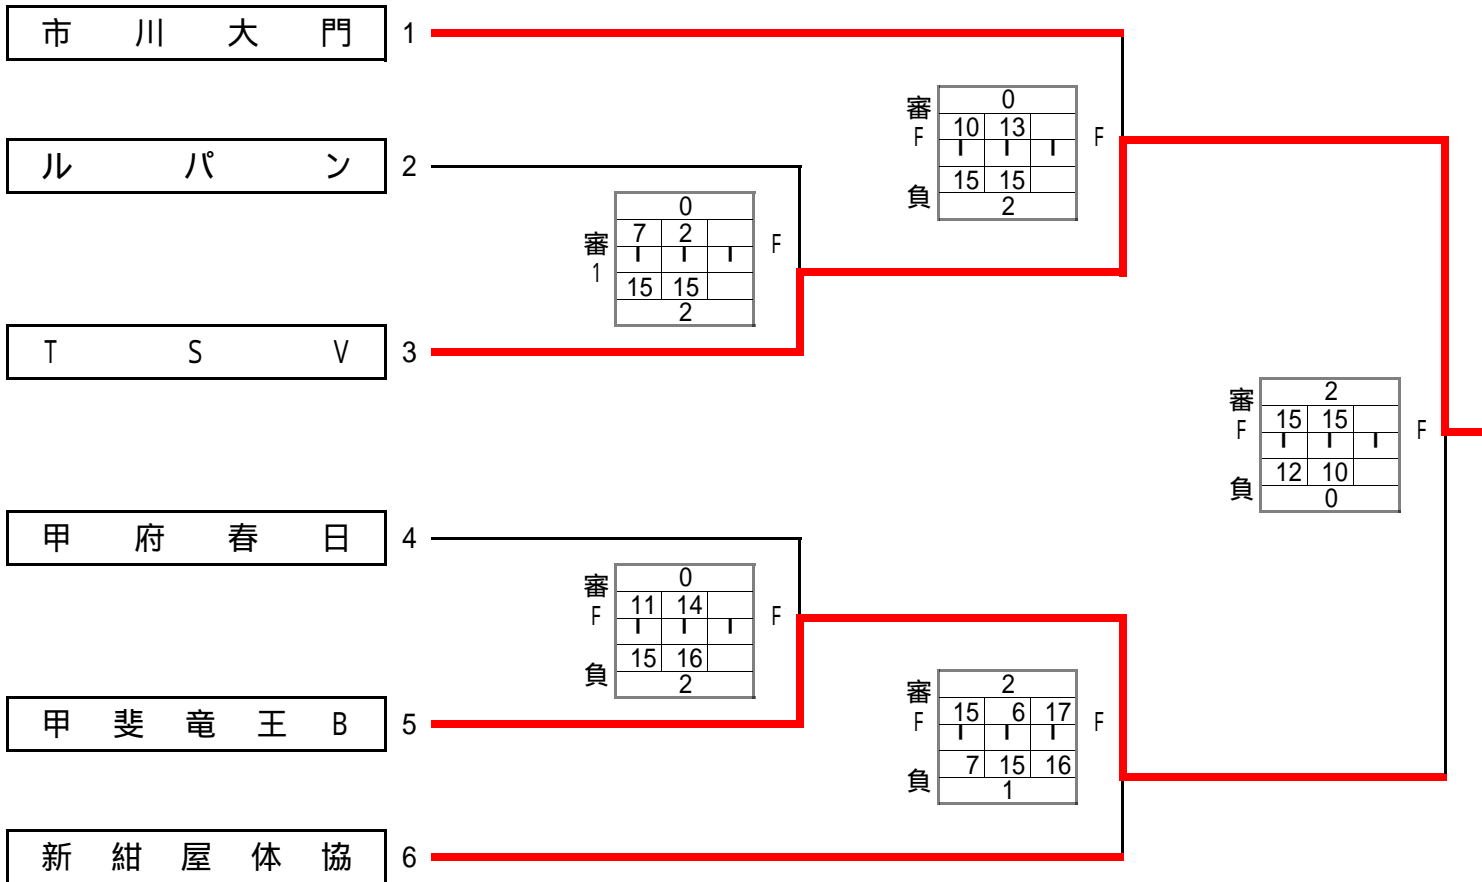

第2回会長杯ソフトバレーボール大会

(ゴールド220才以上の部) 順位別トーナメント組み合わせ

平成28年 2月14日(日)

南アルプス市櫛形総合体育館

再度抽選で決定する

Fコート

1位グループ

1位グループ	
優勝	T S V
準優勝	甲斐竜王B
3位	市川大門
3位	新紺屋体協

再度抽選で決定する

2位グループ

Gコート

2位グループ	
1位	チームあーち
2位	榊形ドリーム
3位	TSV・F
3位	バンブー

第2回会長杯ソフトバレーボール大会

再度抽選で決定する

Hコート

3位グループ