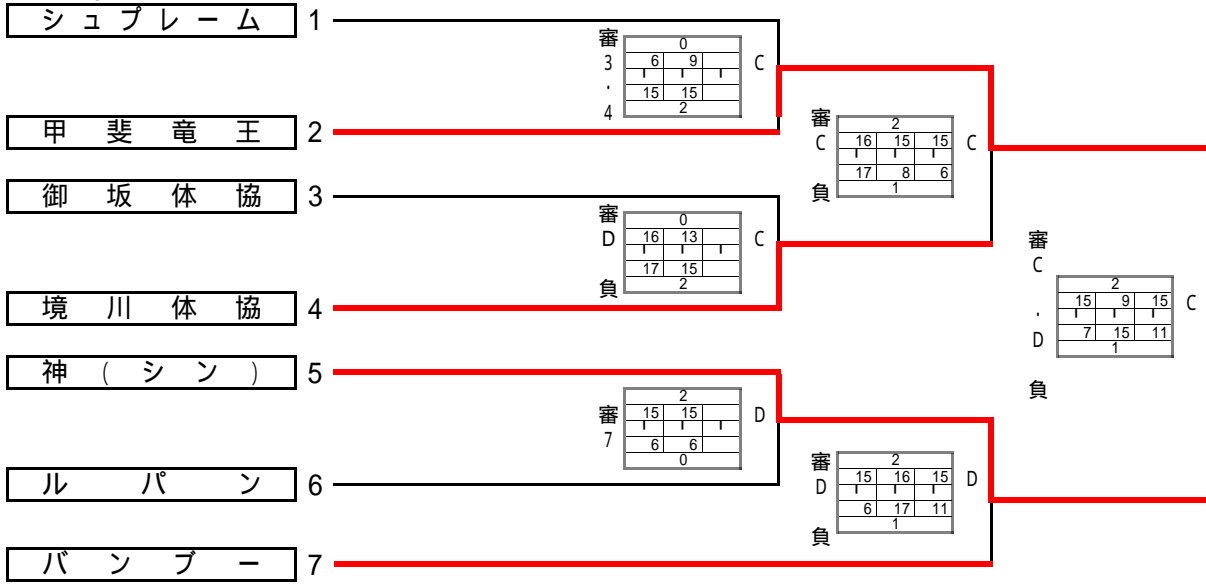

第3回全国ソフトバレー・スポレクフェスティバル山梨県予選会
 順位別トーナメント組み合わせ 平成26年 8月10日(日) 市川三郷体育館
 再度抽選で決定する

1位グループ

A・Bコート

県代表チーム
市川大門

1位グループ

1位	市川大門
2位	ブッシュ・バード
3位	ソレイユ
3位	八代体協

2位グループ

C・Dコート