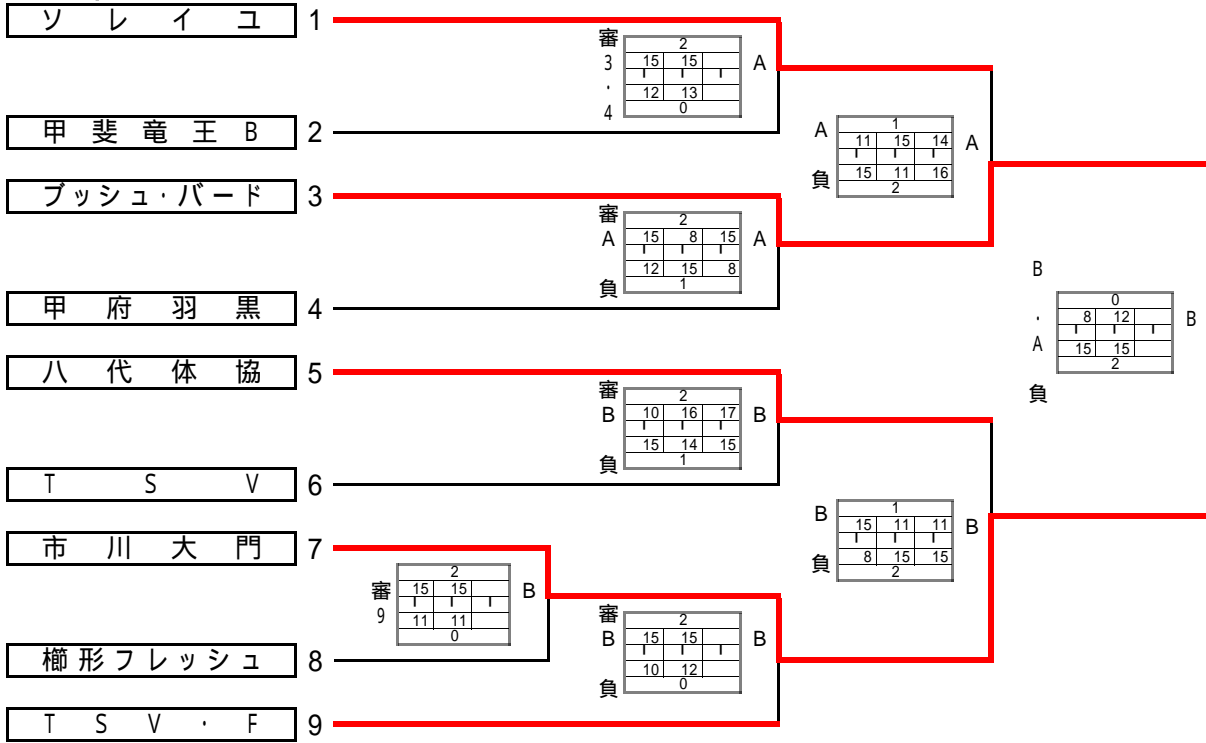

第3回全国ソフトバレー・スポレクフェスティバル山梨県予選会
 順位別トーナメント組み合わせ 平成26年 8月10日(日) 市川三郷体育館
 再度抽選で決定する

1位グループ

A・Bコート

県代表チーム
市川大門

1位グループ

1位	市川大門
2位	ブッシュ・バード
3位	ソレイユ
3位	八代体協

2位グループ

C・Dコート