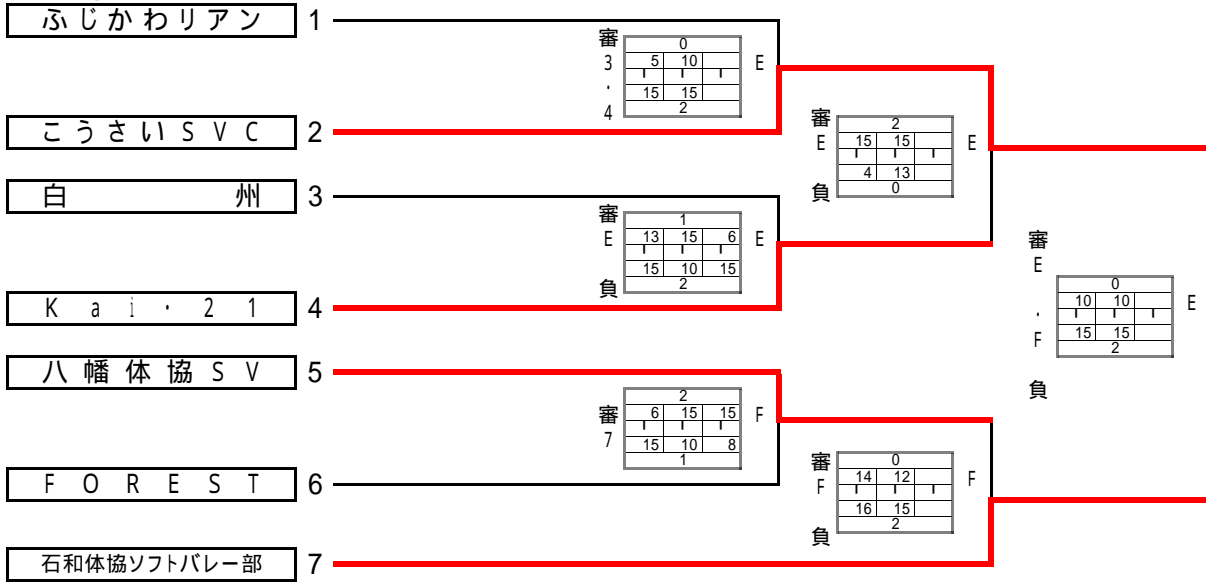

3位グループ

E・Fコート

3位グループ

1位	石和体協ソフトバレー部
2位	こうさいSVC
3位	Kai・21
3位	八幡体協SV