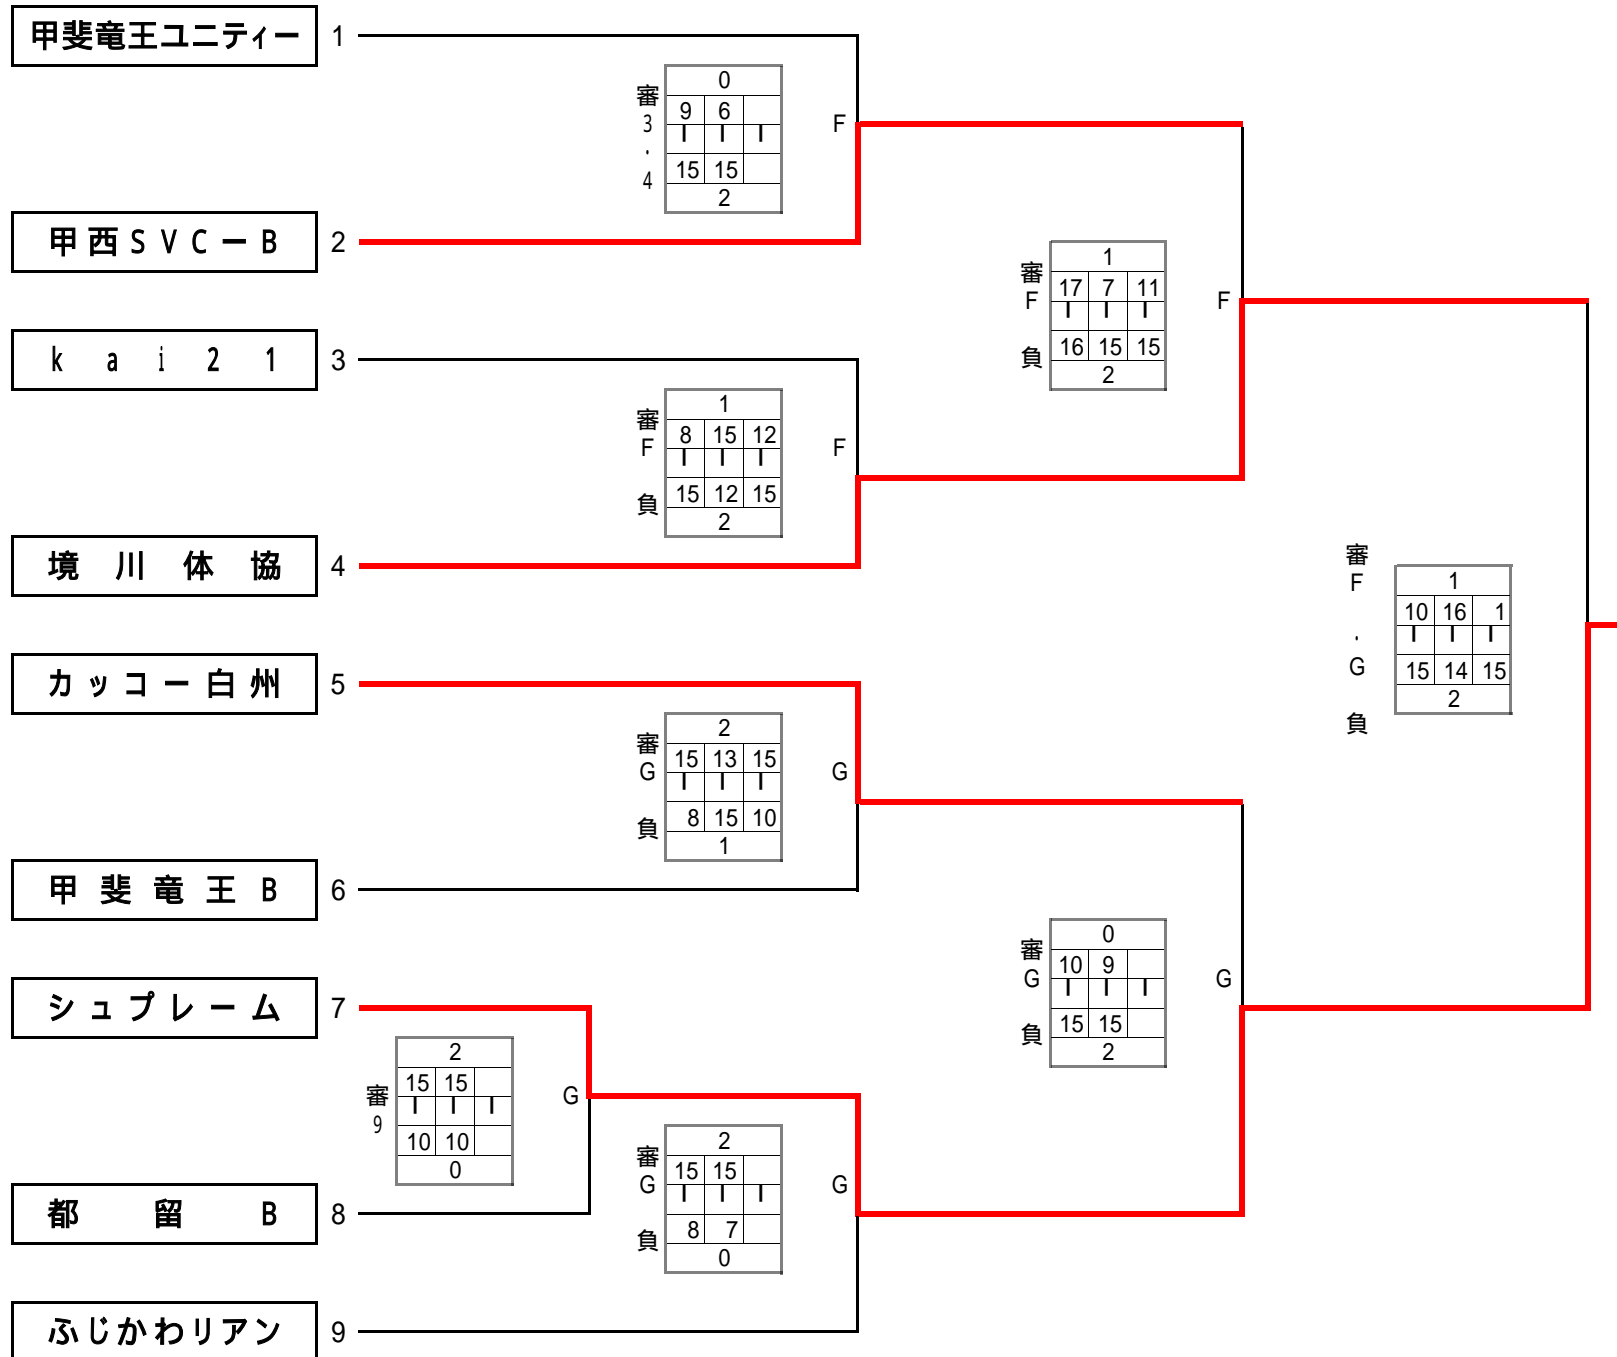

平成25年度(第2回)全国ソフトバレー・スポレクフェスティバル 山梨県予選会

順位別トーナメント試合結果

平成25年7月21日(日)

都留市民総合体育館

3位グループ

E・Fコート

3位グループ	
1位	シュプレーム
2位	境川体協
3位	甲西SVC-B
3位	カッコー白州