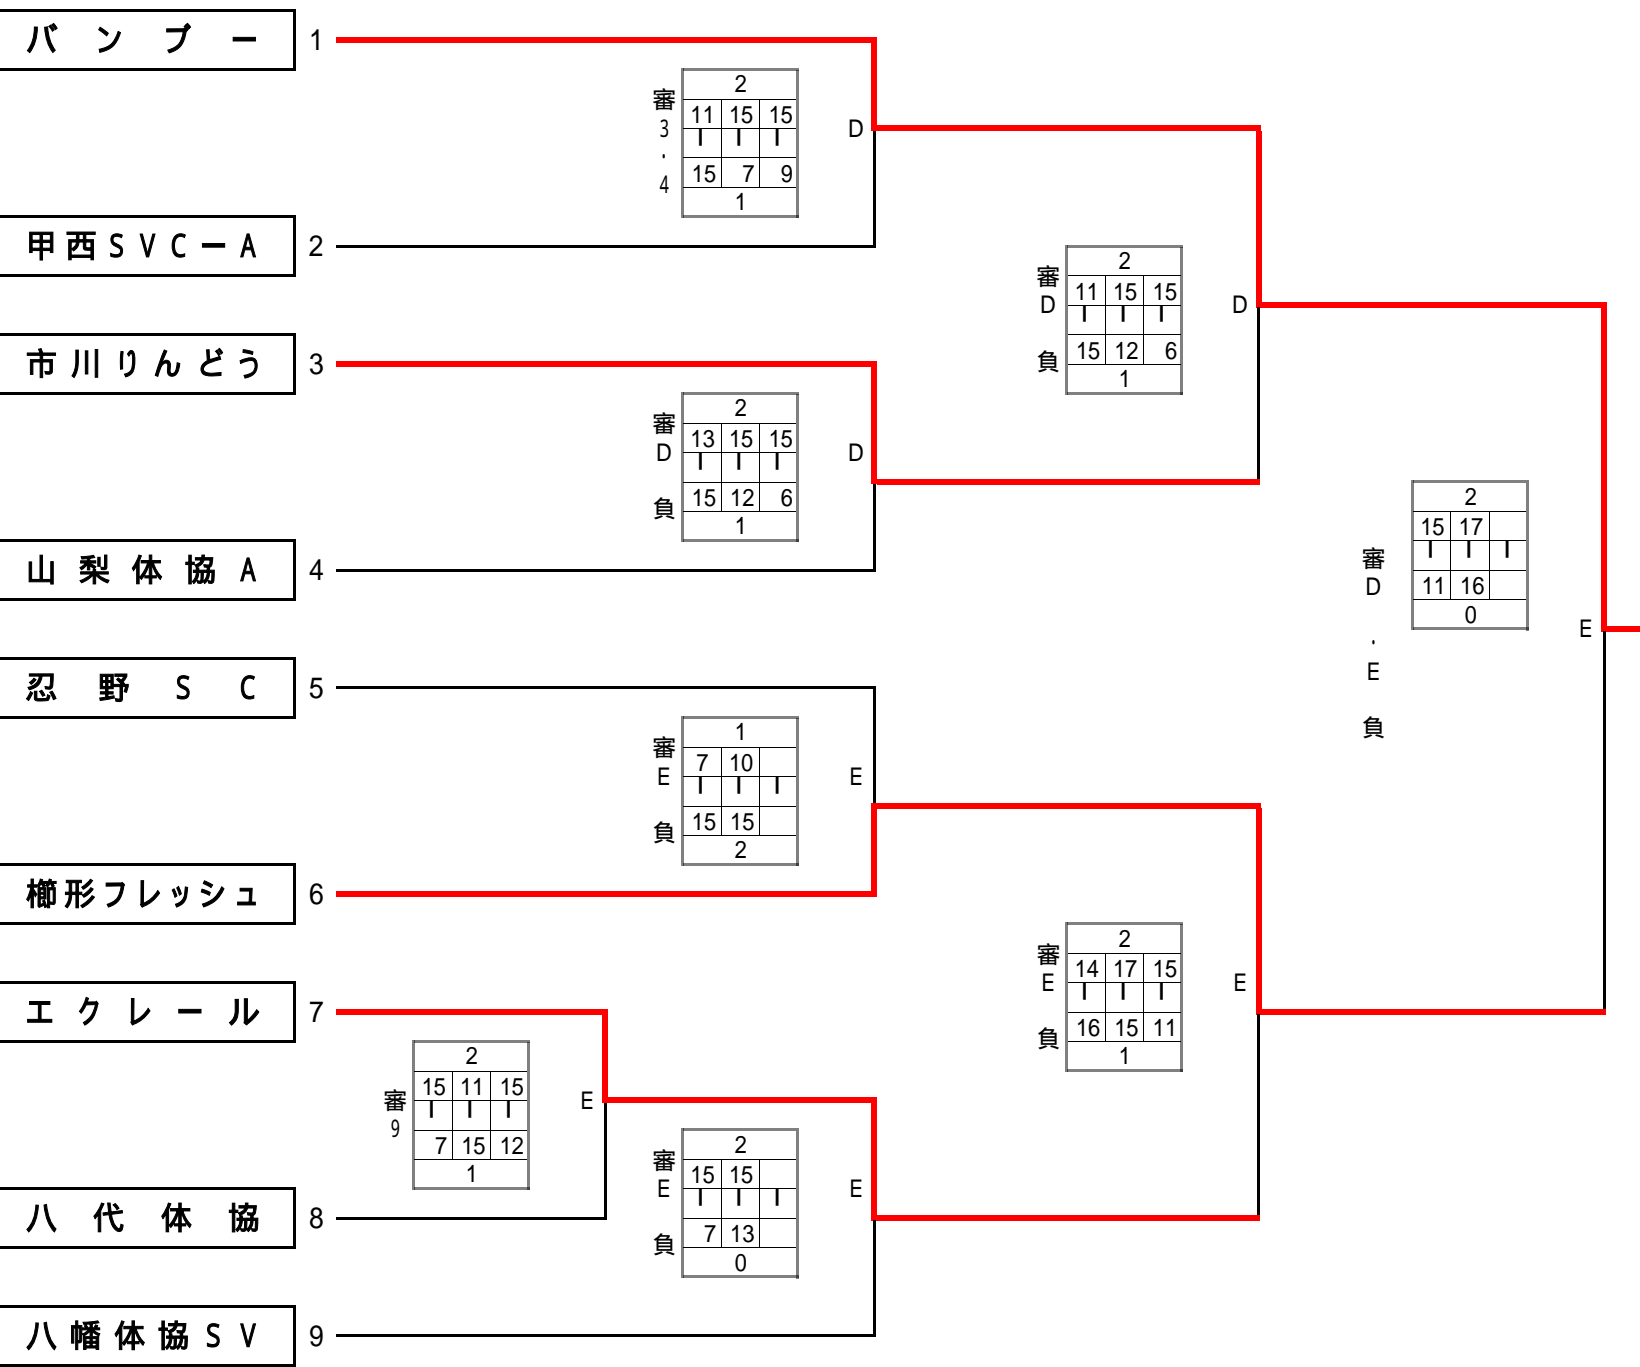

平成25年度(第2回)全国ソフトバレー・スポレクフェスティバル 山梨県予選会

順位別トーナメント試合結果

平成25年7月21日(日)

都留市民総合体育館

1位グループ

A・B・C・Dコート

1位グループ	
1位	T S V
2位	御坂体協
3位	新紺屋体協
3位	T S V ・ F

平成25年度(第2回)全国ソフトバレー・スポレクフェスティバル 山梨県予選会

順位別トーナメント試合結果 平成25年7月21日(日)

都留市民総合体育館

2位グループ

C・Dコート

2位グループ	
1位	バンブー
2位	櫛形フレッシュ
3位	市川りんどう
3位	エクレール

平成25年度(第2回)全国ソフトバレー・スポレクフェスティバル 山梨県予選会

順位別トーナメント試合結果

平成25年7月21日(日)