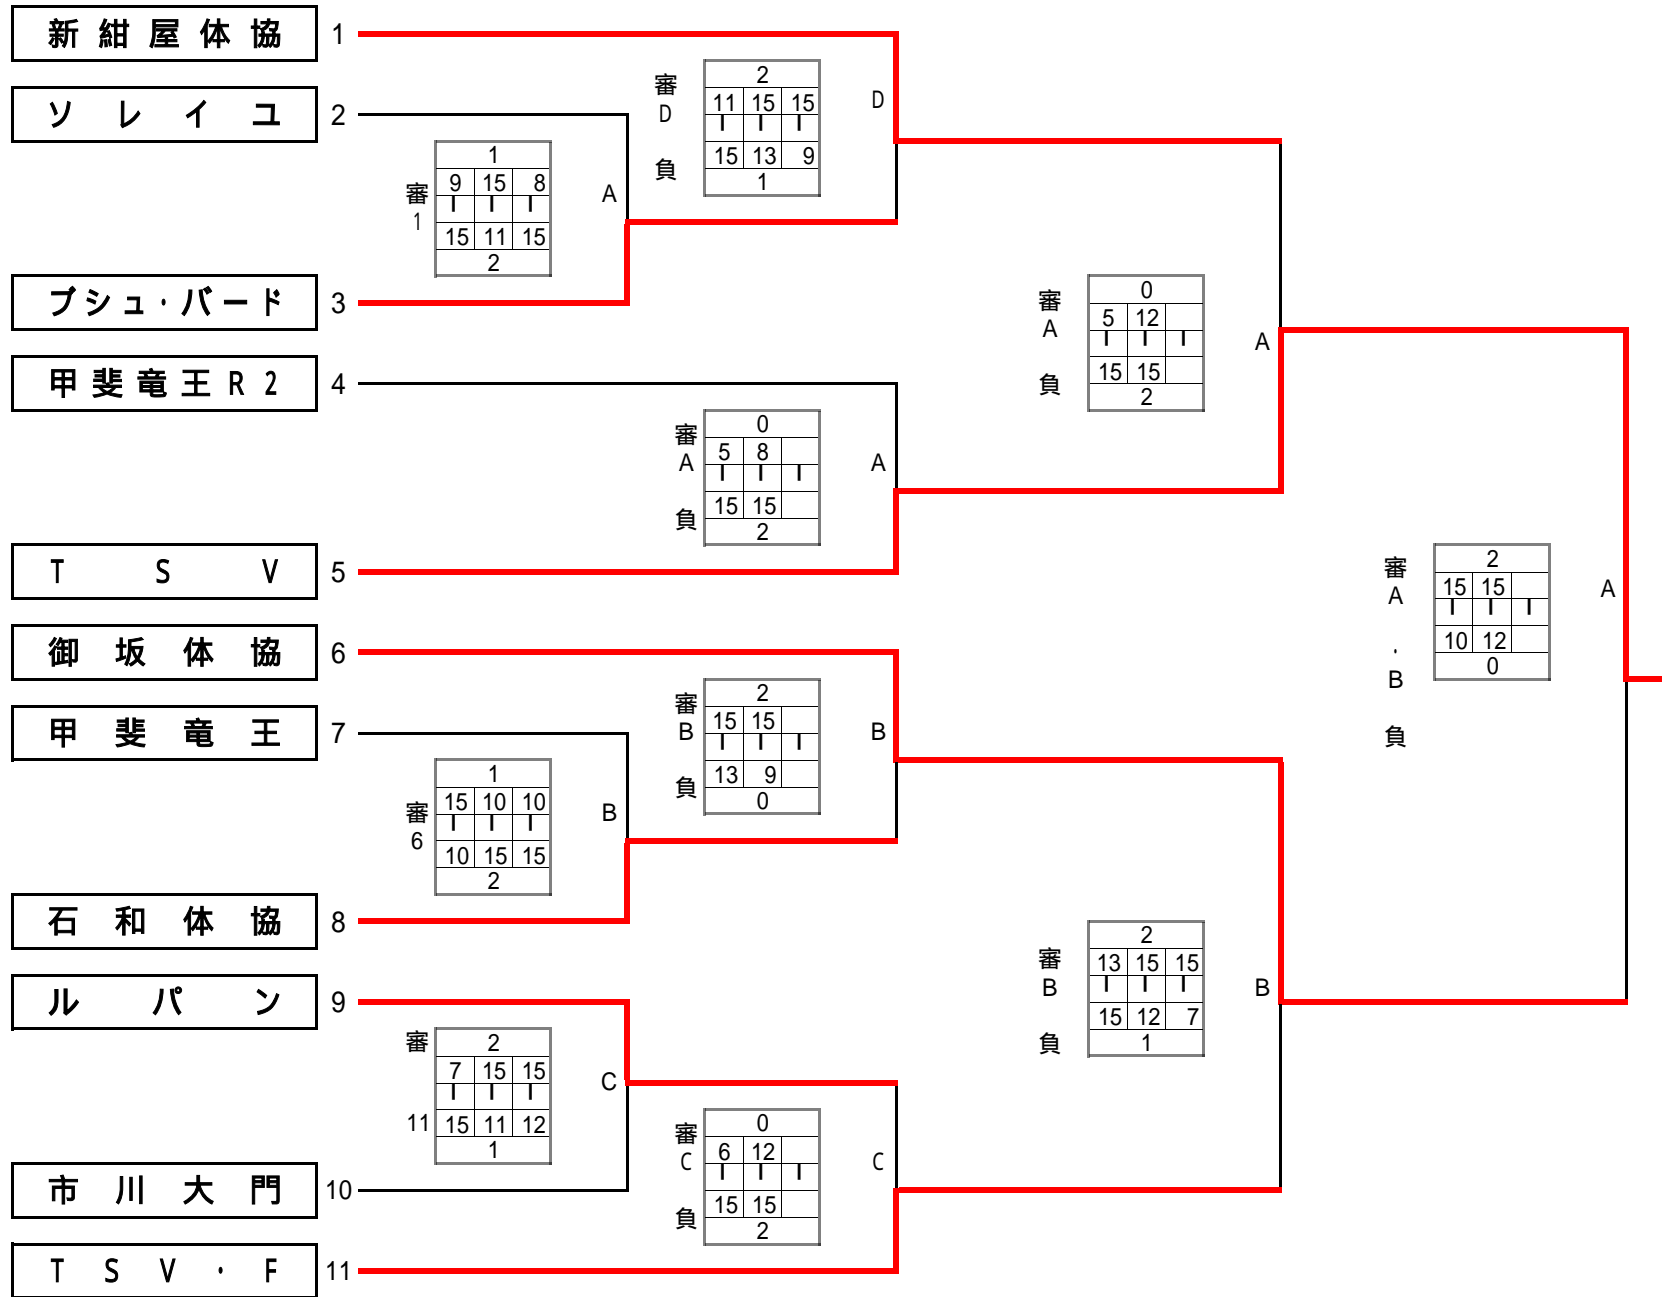

平成25年度(第2回)全国ソフトバレー・スポレクフェスティバル 山梨県予選会

順位別トーナメント試合結果

平成25年7月21日(日)

都留市民総合体育館

1位グループ

A・B・C・Dコート

1位グループ	
1位	T S V
2位	御坂体協
3位	新紺屋体協
3位	T S V ・ F

平成25年度(第2回)全国ソフトバレー・スポレクフェスティバル 山梨県予選会

順位別トーナメント試合結果 平成25年7月21日(日)

都留市民総合体育館

2位グループ

C・Dコート

2位グループ	
1位	バンブー
2位	櫛形フレッシュ
3位	市川りんどう
3位	エクレール

平成25年度(第2回)全国ソフトバレー・スポレクフェスティバル 山梨県予選会

順位別トーナメント試合結果

平成25年7月21日(日)