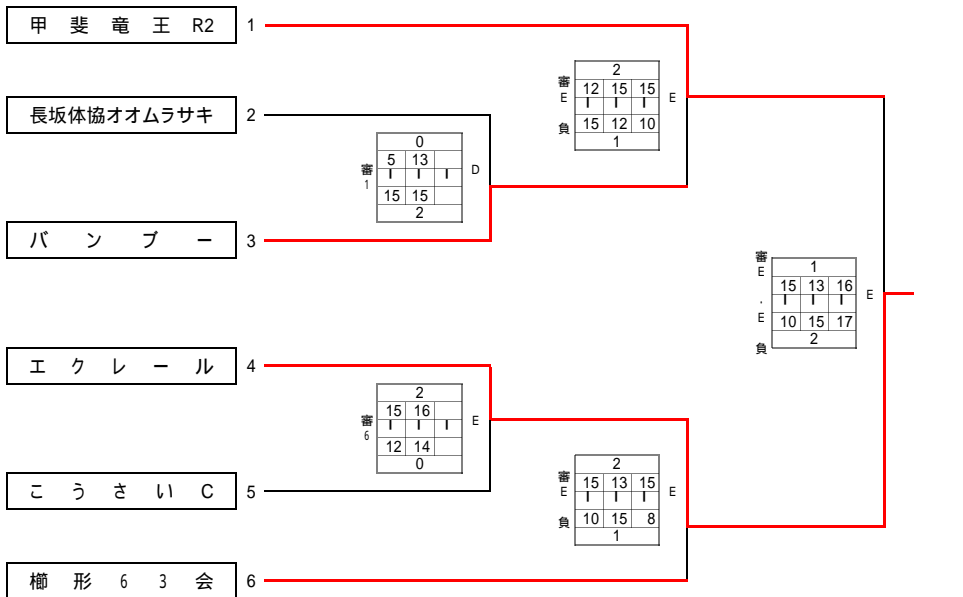

2位グループ

D・Eコート

2位グループ	
1位	エクレール
2位	甲斐竜王R2
3位	パンプー
3位	エクレール