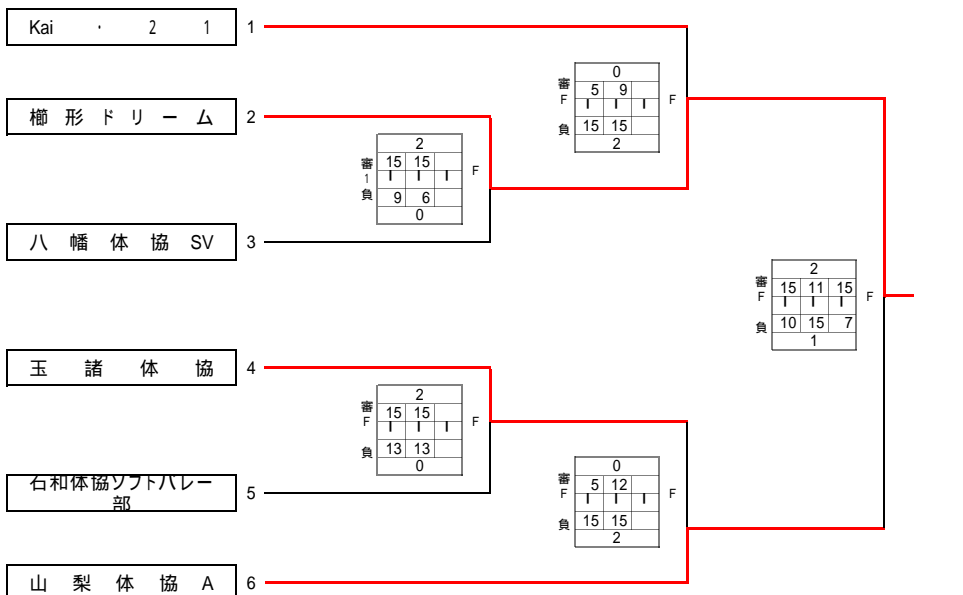

2位グループ

D・Eコート

2位グループ	
1位	エクレール
2位	甲斐竜王R2
3位	パンプー
3位	エクレール

3位グループ

E・Fコート

3位グループ	
1位	榎形ドリーム
2位	山梨体協A
3位	Kai・2 1
3位	玉諸体協

1位グループ

Aコート

ルパン 1

市川大門 2

榑形フレッシュ 3

こうさいA 4

2		
17	15	
15	8	
		0

1		
15	16	13
13	17	15
		2

2		
15	15	
13	10	
		0

1位	ルパン
2位	こうさいA
3位	榑形フレッシュ