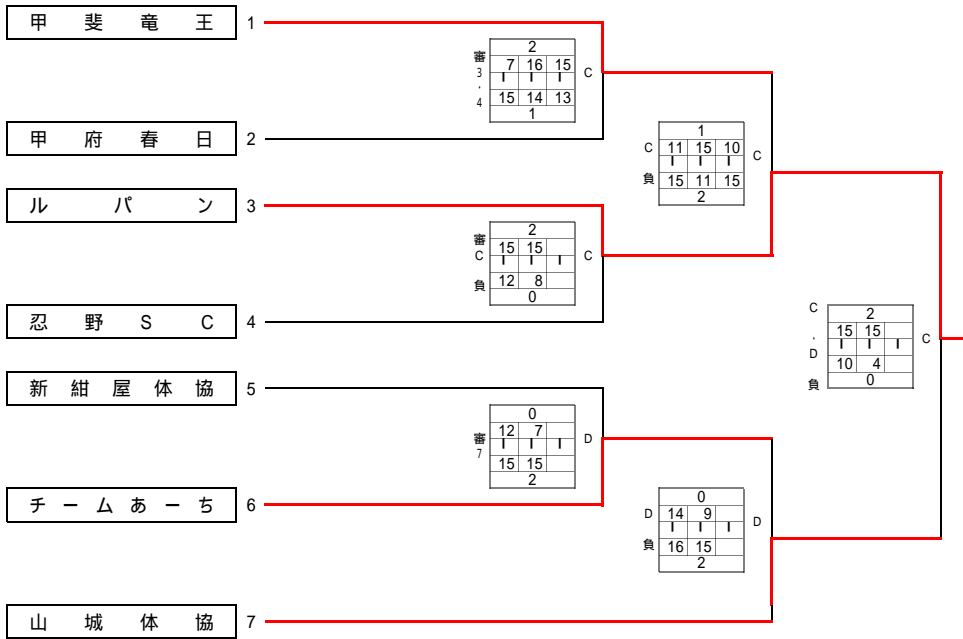

1
審 3
15 8 8
8 15 15
2

2
審 1
15 15
12 10
0

0
審 2
9 13
15 15
2

1位	山梨体協B
2位	高根さわやか
3位	小石和区ソフトバレー愛好会

0
G
5 9
15 15
2

1位グループ

C・Dコート

1位グループ	
1位	ルパン
2位	山城体協
3位	甲斐竜王
3位	チームあーち