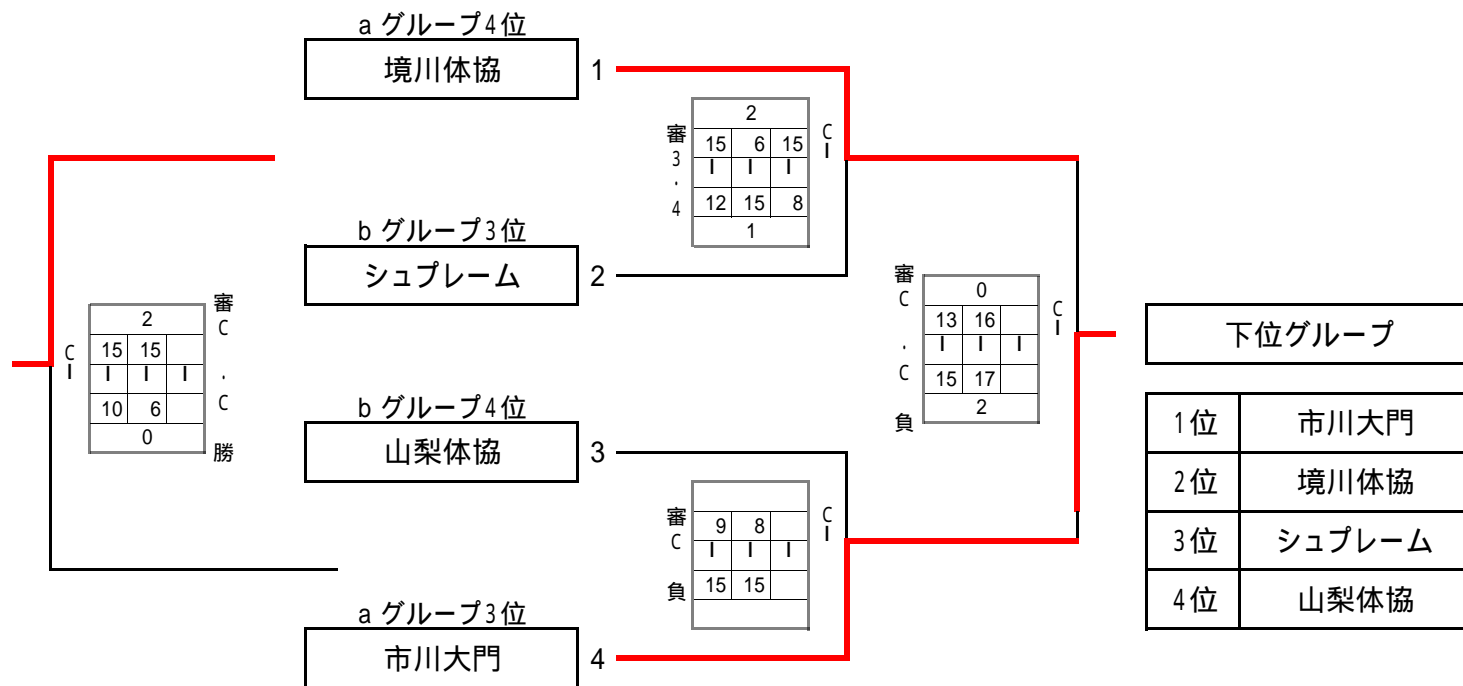

レディースの部

順位別トーナメント組み合わせ

平成25年 7月 7日(日)

笛吹市御坂体育館

1位グループ Bコート

下位グループ Cコート

(メンズの部)

大会結果

	境川体協	シュプリーム	御坂体協	市川大門	勝	敗	得セット	失セット	セット率	得点	失点	得点率	順位
境川体協		2	1	0	1	2	3	4	0.75	89	100	0.89	3
		17 - 16 15 - 11 -	9 - 15 15 - 13 11 - 15	10 - 15 12 - 15 -									
		32 - 27	35 - 43	22 - 30									
シュプリーム	0		0	1	0	3	1	6	0.1666667	88	108	0.814815	4
		16 - 17 11 - 15 0 - 0	11 - 15 12 - 15 -	15 - 17 16 - 14 7 - 15									
		27 - 32	23 - 30	38 - 46									
御坂体協	2	2	2	0	2	1	4	3	1.3333333	99	89	1.11236	2
		15 - 9 13 - 15 15 - 11	15 - 11 15 - 12 0 - 0	14 - 16 12 - 15 -									
		43 - 35	30 - 23	26 - 31									
市川大門	2	2	2	0	3	0	6	1	6	107	86	1.244186	1
		15 - 10 15 - 12 0 - 0	17 - 15 14 - 16 15 - 7	16 - 14 15 - 12 0 - 0									
		30 - 22	46 - 38	31 - 26									