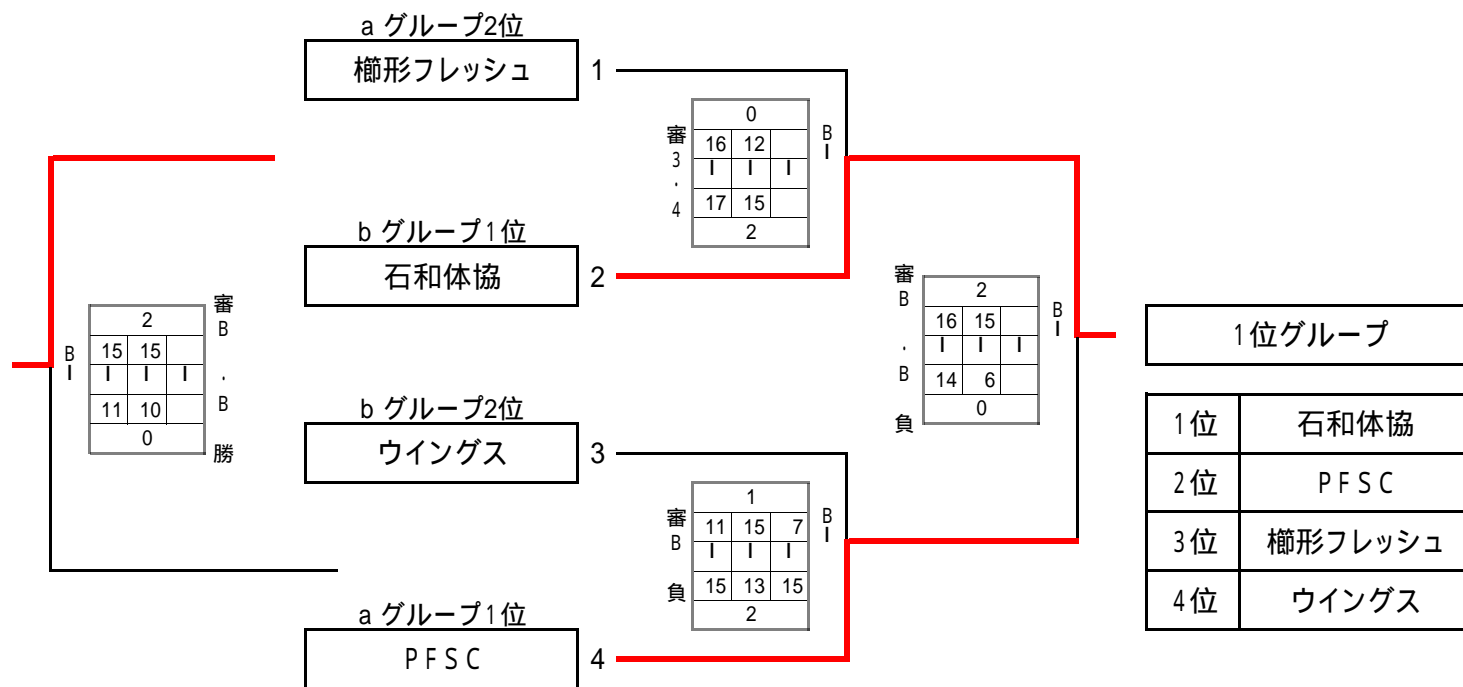

レディースの部

順位別トーナメント組み合わせ

平成25年 7月 7日(日)

笛吹市御坂体育館

1位グループ Bコート

下位グループ Cコート

(メンズの部)

大会結果

	境川体協	シュプリーム	御坂体協	市川大門	勝	敗	得セット	失セット	セット率	得点	失点	得点率	順位
境川体協		2	1	0	1	2	3	4	0.75	89	100	0.89	3
		17 - 16 15 - 11 -	9 - 15 15 - 13 11 - 15	10 - 15 12 - 15 -									
		32 - 27	35 - 43	22 - 30									
シュプリーム	0		0	1	0	3	1	6	0.1666667	88	108	0.814815	4
		16 - 17 11 - 15 0 - 0	11 - 15 12 - 15 -	15 - 17 16 - 14 7 - 15									
		27 - 32	23 - 30	38 - 46									
御坂体協	2	2	2	0	2	1	4	3	1.3333333	99	89	1.11236	2
		15 - 9 13 - 15 15 - 11	15 - 11 15 - 12 0 - 0	14 - 16 12 - 15 -									
		43 - 35	30 - 23	26 - 31									
市川大門	2	2	2	0	3	0	6	1	6	107	86	1.244186	1
		15 - 10 15 - 12 0 - 0	17 - 15 14 - 16 15 - 7	16 - 14 15 - 12 0 - 0									
		30 - 22	46 - 38	31 - 26									

1位	市川大門
2位	御坂体協
3位	境川体協
4位	シュプリーム