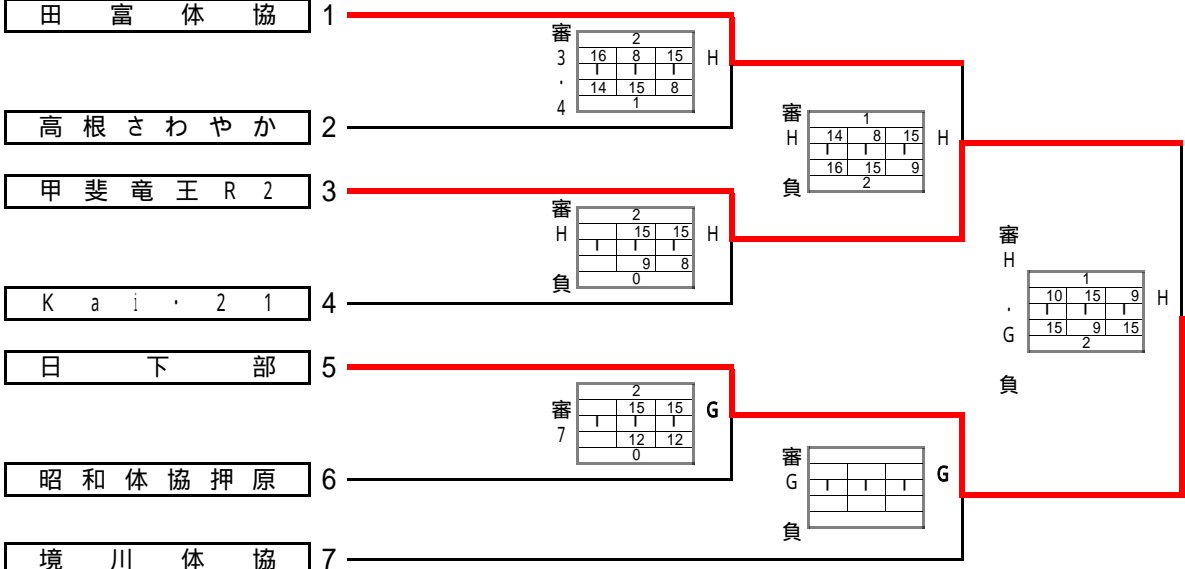

3位グループ

G・Hコート

3位グループ

1位	日下部
2位	甲斐竜王R2
3位	田富体協
3位	境川体協