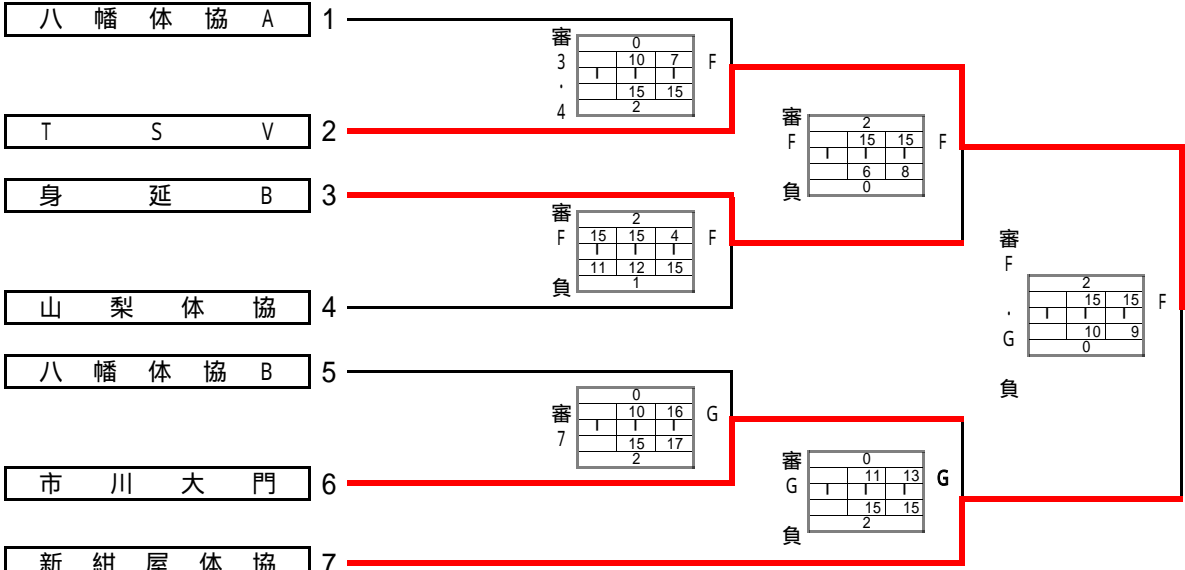

1位グループ

D・Eコート

県代表チーム

笛吹A
-----

1位グループ

1位	笛吹A
2位	甲斐竜王S
3位	榊形ドリーム
3位	シュプレーム

2位グループ

F・Gコート