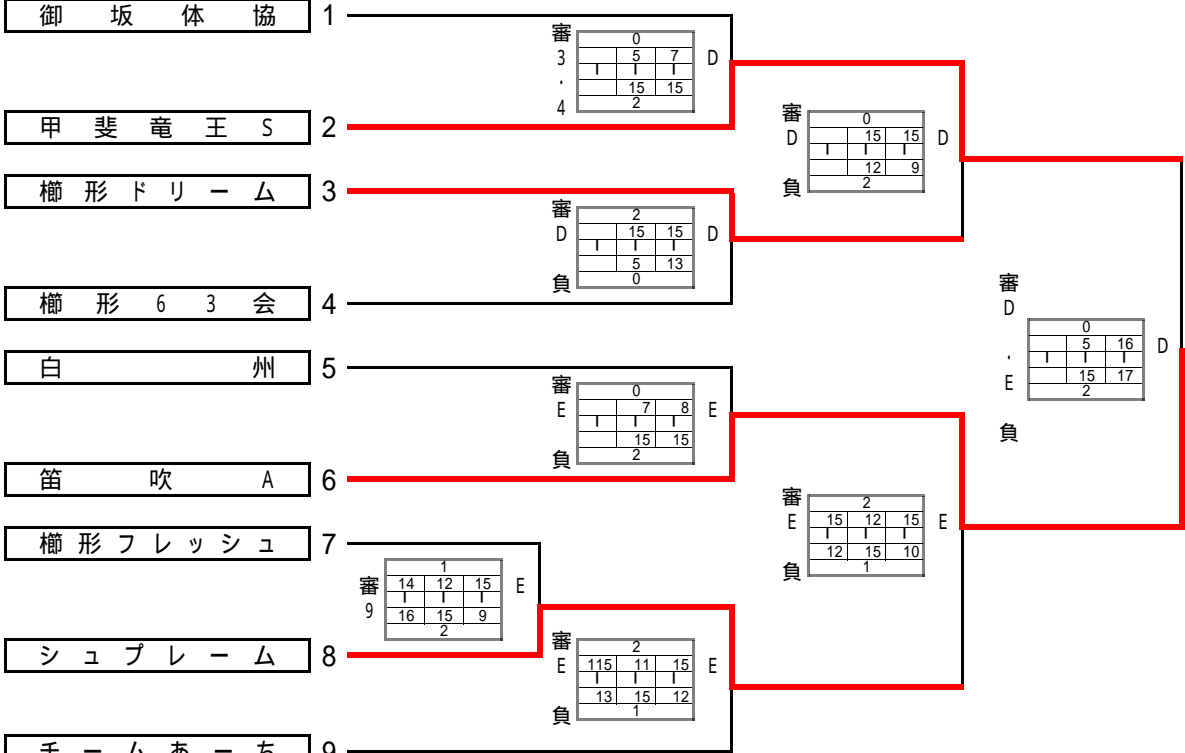

1位グループ

D・Eコート

県代表チーム

笛吹A
-----

1位グループ

1位	笛吹A
2位	甲斐竜王S
3位	榊形ドリーム
3位	シュプレーム

2位グループ

F・Gコート