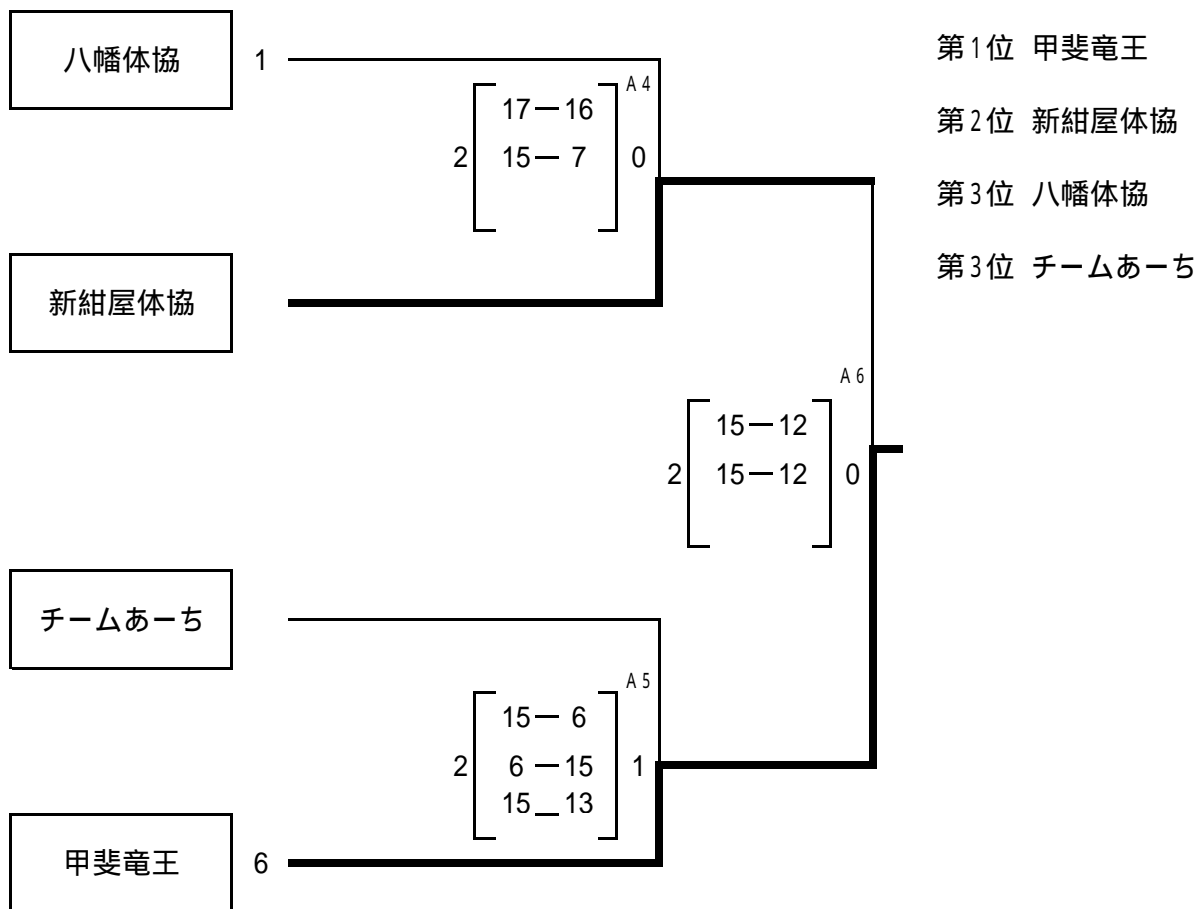

第23回全国健康福祉祭いしかわ大会山梨県予選会

2010.6.6(日)
南アルプス市立若草体育館

参加チーム数 : 12 チーム

決勝トーナメント

第21回全国ソフトバレー・ファミリーフェスティバル山梨県予選会

2010.6.6(日)
南アルプス市立若草体育館

参加チーム数 : 8 チーム

優勝決定戦

3位決定戦