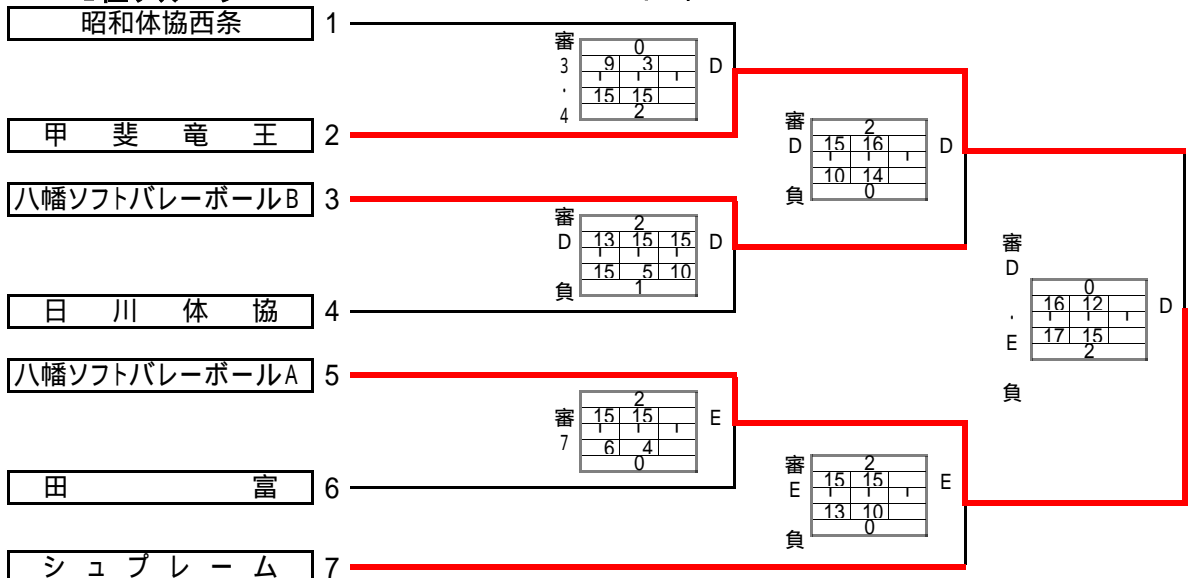

1位グループ

C・Dコート

県代表チーム

新紺屋体協

1位グループ

1位	新紺屋体協
2位	TSV()
3位	市川大門
3位	チームあ-ち

2位グループ

E・Fコート