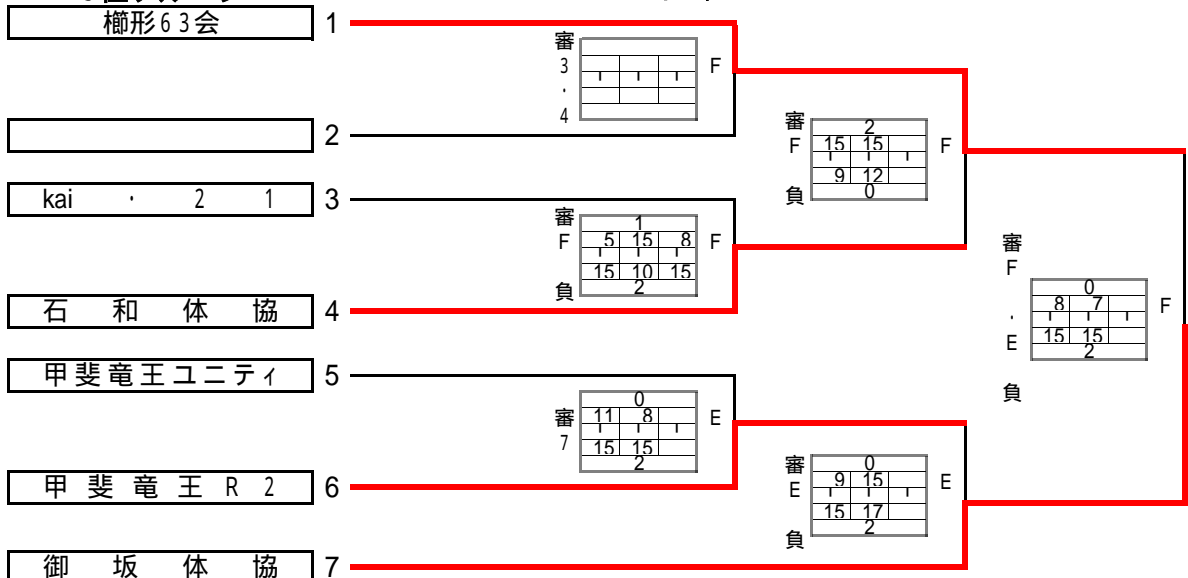

3位グループ

C・D・Fコート

3位グループ

1位	御坂体協
2位	櫛形63会
3位	石和体協
3位	甲斐竜王R2