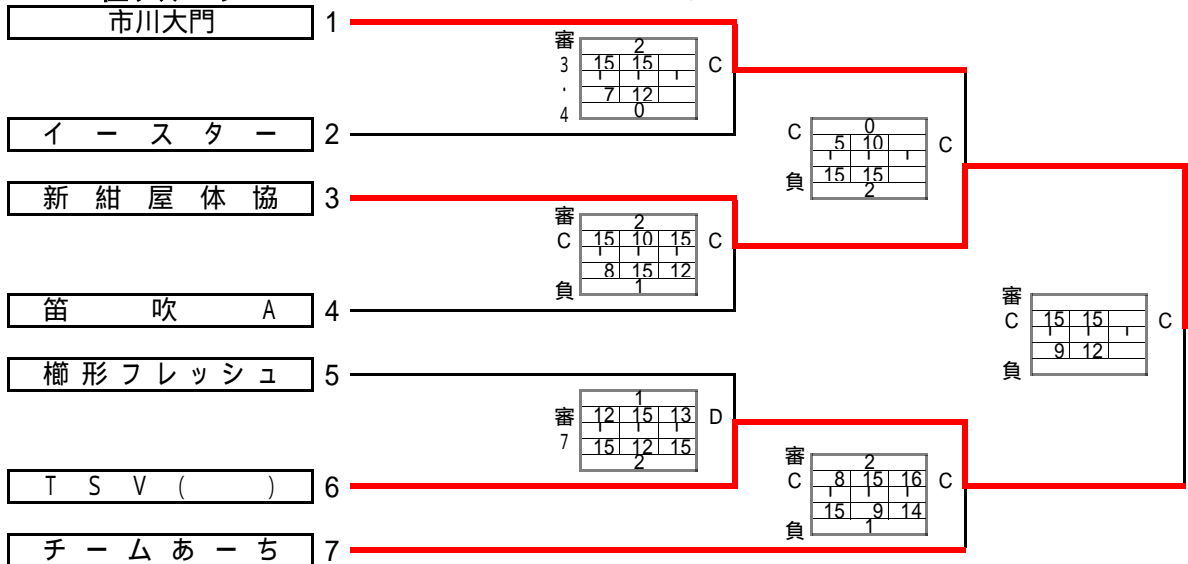

1位グループ

C・Dコート

県代表チーム

新紺屋体協

1位グループ

1位	新紺屋体協
2位	TSV()
3位	市川大門
3位	チームあ-ち

2位グループ

E・Fコート