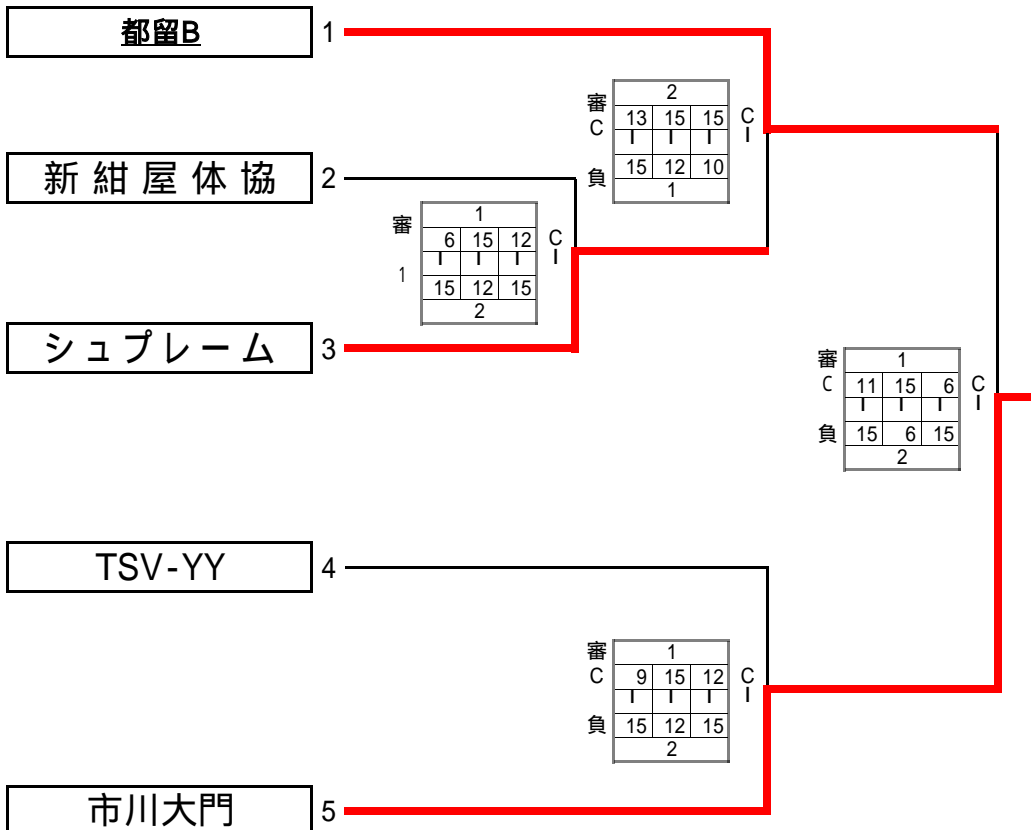

山梨県代表	市川大門
-------	------

平成24年度関東ソフトバレーボール大会県予選

ブロンズの部

順位別トーナメント組み合わせ

平成24年10月14日(日)

南アルプス市櫛形総合体育館

再度抽選で決定する

1位グループ

Cコート

1位グループ	
--------	--

1位	市川大門
2位	都留B
3位	シュプリーム
3位	TSV-YY

2位グループ

Dコート

2位グループ	
--------	--

1位	ソレイユ
2位	カッコー白州
3位	ZERO(ゼロ)
3位	甲斐竜王R2

3位グループ