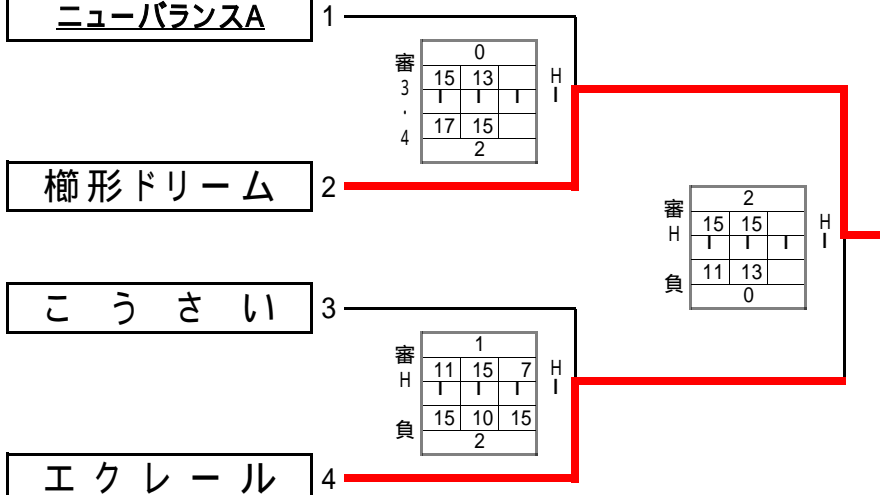

Cコート

1位グループ	
--------	--

1位	市川大門
2位	都留B
3位	シュプリーム
3位	TSV-YY

2位グループ

Dコート

2位グループ	
--------	--

1位	ソレイユ
2位	カッコー白州
3位	ZERO(ゼロ)
3位	甲斐竜王R2

3位グループ

Hコート

3位グループ	
--------	--

1位	櫛形ドリーム
2位	エクレール
3位	ニューバランスA
3位	こうさい

平成24年度関東ソフトバレーボール大会県予選 (シルバーの部)

順位別トーナメント組み合わせ

平成24年10月14日(日)

南アルプス市櫛形総合体育館

再度抽選で決定する