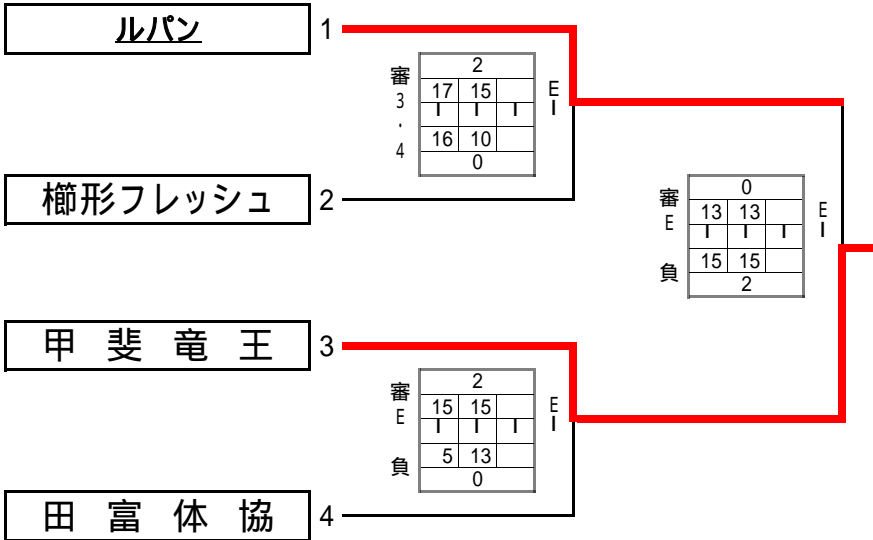

平成24年度関東ソフトバレーボール大会県予選 (シルバーの部)

順位別トーナメント組み合わせ

平成24年10月14日(日)

南アルプス市櫛形総合体育館

再度抽選で決定する

1位グループ

Eコート

1位グループ

1位	甲斐竜王
2位	ルパン
3位	櫛形フレッシュ
3位	田富体協