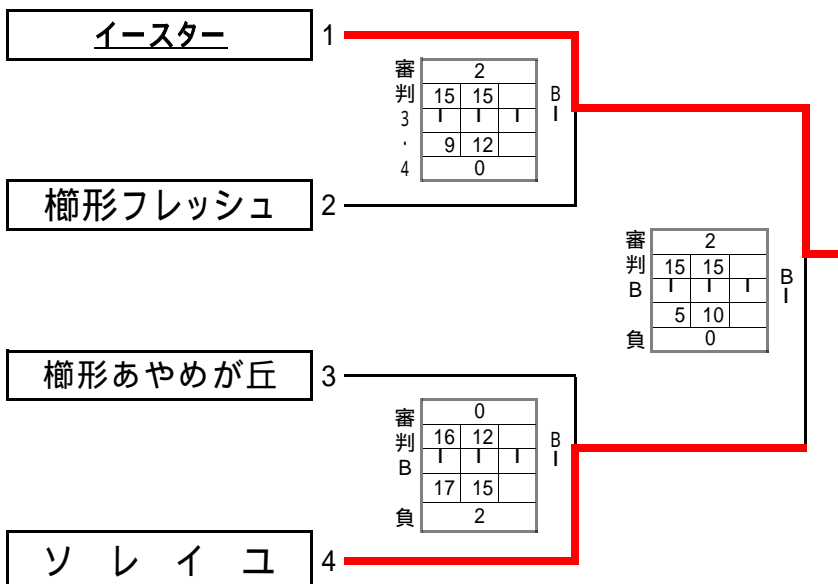

審	2			A
A	13	15	15	I
負	15	9	11	
		1		

審	0			B
A	11	9		I
負	15	15		
		2		

2位グループ

1位	wish
2位	プッシュ・バード
3位	REIVE
3位	田富体協

3位グループ

Bコート

審	2			B
A	15	15		I
負	9	12		
		0		

審	2			B
A	15	15		I
負	5	10		
		0		

審	0			B
A	16	12		I
負	17	15		
		2		

3位グループ

1位	イースター
2位	ソレイユ
3位	櫛形フレッシュ
3位	櫛形あやめが丘

平成24年度関東ソフトバレーボール大会 平成24年7月1日(日) 会場:南アルプス市若草体育館

レディース ・レディース の部
Hコート 結果集計表

	市川大門	ウイング・ピーチ	ニューバランス	ウイング・グレーブ	勝 敗	得 セ ット	失 セ ット	セ ット 率	得 点	失 点	得 点 率	順 位
市川大門		1 10 - 15 15 - 13 12 - 15 37 - 43	2 15 - 6 15 - 8 - 30 - 14	2 15 - 7 15 - 6 - 30 - 13	2 - 1	5	2	2.5	67	57	1.1754386	1
ウイング・ピーチ	2 15 - 10 13 - 15 15 - 12 43 - 37		2 15 - 8 15 - 1 - 30 - 9	2 15 - 2 15 - 7 - 30 - 9	3 - 0	6	1	6	73	46	1.5869565	1
ニューバランス	0 6 - 15 8 - 15 0 - 0 14 - 30	0 8 - 15 1 - 15 0 - 0 9 - 30		0 5 - 15 6 - 15 - 11 - 30	0 - 3	0	6	0	23	60	0.3833333	3
ウイング・グレーブ	0 7 - 15 6 - 15 0 - 0 13 - 30	0 2 - 15 7 - 15 0 - 0 9 - 30	2 15 - 5 15 - 6 0 - 0 30 - 11		1 - 2	2	4	0.5	22	60	0.3666667	2