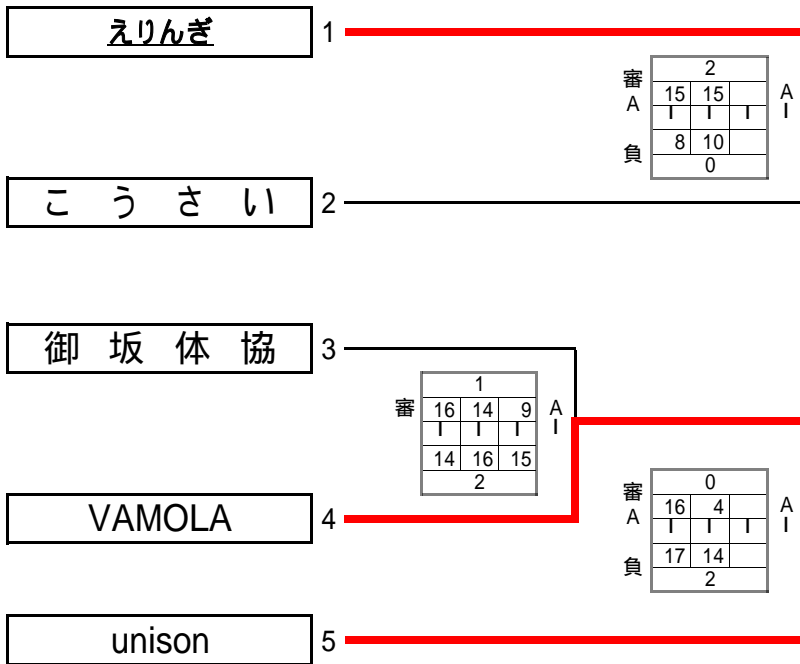

平成24年度関東ソフトバレーボール大会 県予選 (フリーの部)

順位別トーナメント組み合わせ

平成24年10月14日(日)

南アルプス市櫛形総合体育館

再度抽選で決定する

1位グループ

Aコート

審	2			A
A	15	15		I
負	8	10		
		0		

審	1			A
A	16	14	9	I
負	14	16	15	
		2		

審	0			A
A	16	4		I
負	17	14		
		2		

審	0			A
A	4	6		I
負	15	15		
		2		

1位グループ

1位	unison
2位	えりんぎ
3位	こうさい
3位	VAMOLA

2位グループ

A・Bコート

審	2			B
A	15	15		I
負	11	12		
		0		