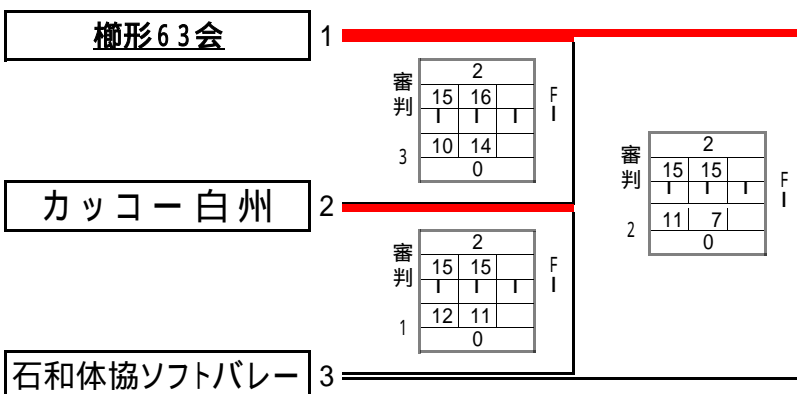

3位グループ

Fコート

3位グループ

1位	櫛形63会
2位	カッコー白州
3位	石和体協ソフトバレー