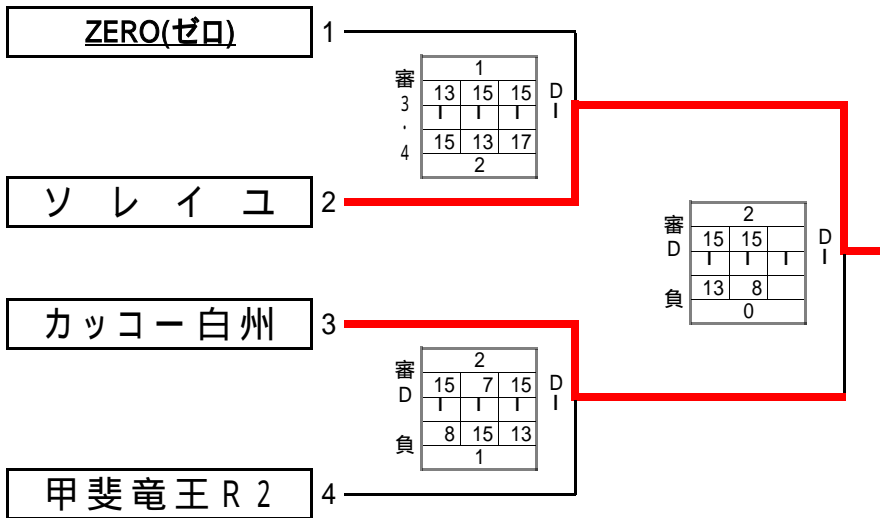

Cコート

1位グループ	
--------	--

1位	市川大門
2位	都留B
3位	シュプリーム
3位	TSV-YY

2位グループ

Dコート

2位グループ	
--------	--

1位	ソレイユ
2位	カッコー白州
3位	ZERO(ゼロ)
3位	甲斐竜王R2

3位グループ