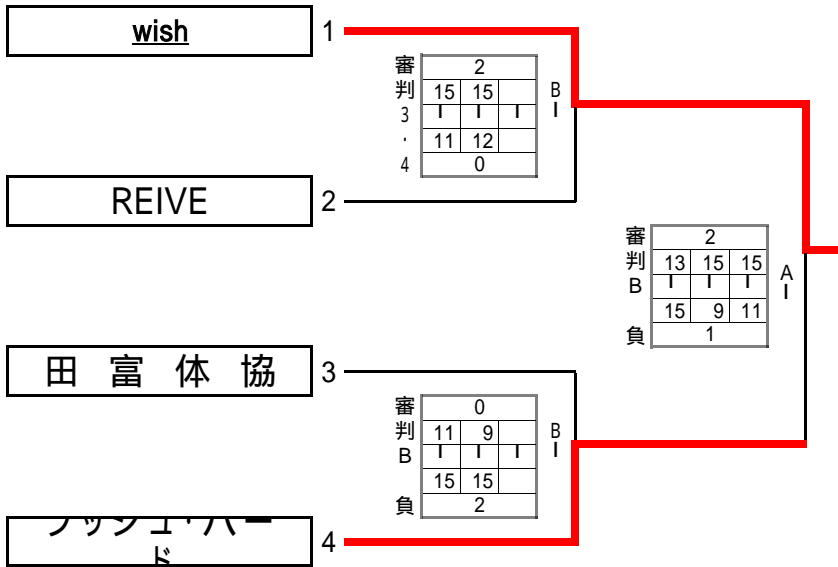

審	1			A
A	16	14	9	I
負	14	16	15	
		2		

審	0			A
A	16	4		I
負	17	14		
		2		

審	0			A
A	4	6		I
負	15	15		
		2		

1位グループ

1位	unison
2位	えりんぎ
3位	こうさい
3位	VAMOLA

2位グループ

A・Bコート

審	2			B
A	15	15		I
負	11	12		
		0		

審	2			A
A	13	15	15	I
負	15	9	11	
		1		

審	0			B
A	11	9		I
負	15	15		
		2		

2位グループ

1位	wish
2位	プッシュ・バード
3位	REIVE
3位	田富体協

3位グループ

Bコート

審	2			B
A	15	15		I
負	9	12		
		0		

審	2			B
A	15	15		I
負	5	10		
		0		

審	0			B
A	16	12		I
負	17	15		
		2		

3位グループ

1位	イースター
2位	ソレイユ
3位	櫛形フレッシュ
3位	櫛形あやめが丘

平成24年度関東ソフトバレーボール大会 平成24年7月1日(日) 会場:南アルプス市若草体育館

レディース ・レディース の部
Hコート 結果集計表

	市川大門	ウイング・ピーチ	ニューバランス	ウイング・グレーブ	勝 敗	得 セ ット	失 セ ット	セ ット 率	得 点	失 点	得 点 率	順 位
市川大門		1 10 - 15 15 - 13 12 - 15 37 - 43	2 15 - 6 15 - 8 - 30 - 14	2 15 - 7 15 - 6 - 30 - 13	2 - 1	5	2	2.5	67	57	1.1754386	1
ウイング・ピーチ	2 15 - 10 13 - 15 15 - 12 43 - 37		2 15 - 8 15 - 1 - 30 - 9	2 15 - 2 15 - 7 - 30 - 9	3 - 0	6	1	6	73	46	1.5869565	1
ニューバランス	0 6 - 15 8 - 15 0 - 0 14 - 30	0 8 - 15 1 - 15 0 - 0 9 - 30		0 5 - 15 6 - 15 - 11 - 30	0 - 3	0	6	0	23	60	0.3833333	3
ウイング・グレーブ	0 7 - 15 6 - 15 0 - 0 13 - 30	0 2 - 15 7 - 15 0 - 0 9 - 30	2 15 - 5 15 - 6 0 - 0 30 - 11		1 - 2	2	4	0.5	22	60	0.3666667	2