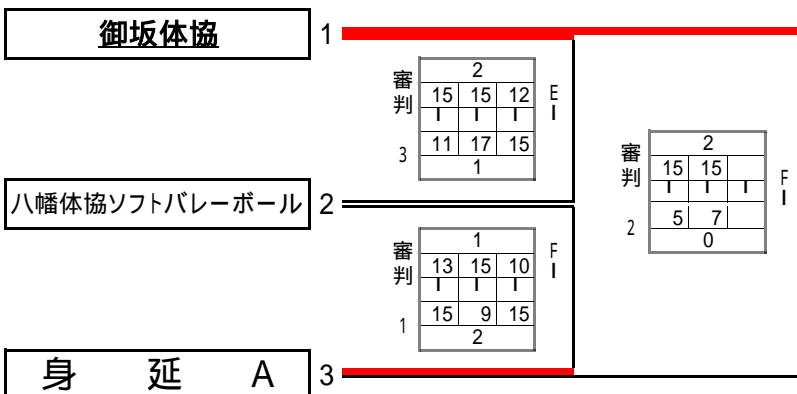

Hコート

3位グループ	
--------	--

1位	櫛形ドリーム
2位	エクレール
3位	ニューバランスA
3位	こうさい

平成24年度関東ソフトバレーボール大会県予選 (シルバーの部)

順位別トーナメント組み合わせ

平成24年10月14日(日)

南アルプス市櫛形総合体育館

再度抽選で決定する

1位グループ

Eコート

1位グループ

1位	甲斐竜王
2位	ルパン
3位	櫛形フレッシュ
3位	田富体協

2位グループ

E/Fコート

2位グループ

1位	御坂体協
2位	身延A
3位	八幡体協ソフトバレーボール